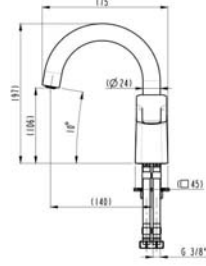

11-KLS320 Kuğu Lavabo Batarya Plus

Ürün Özellikleri

lavella