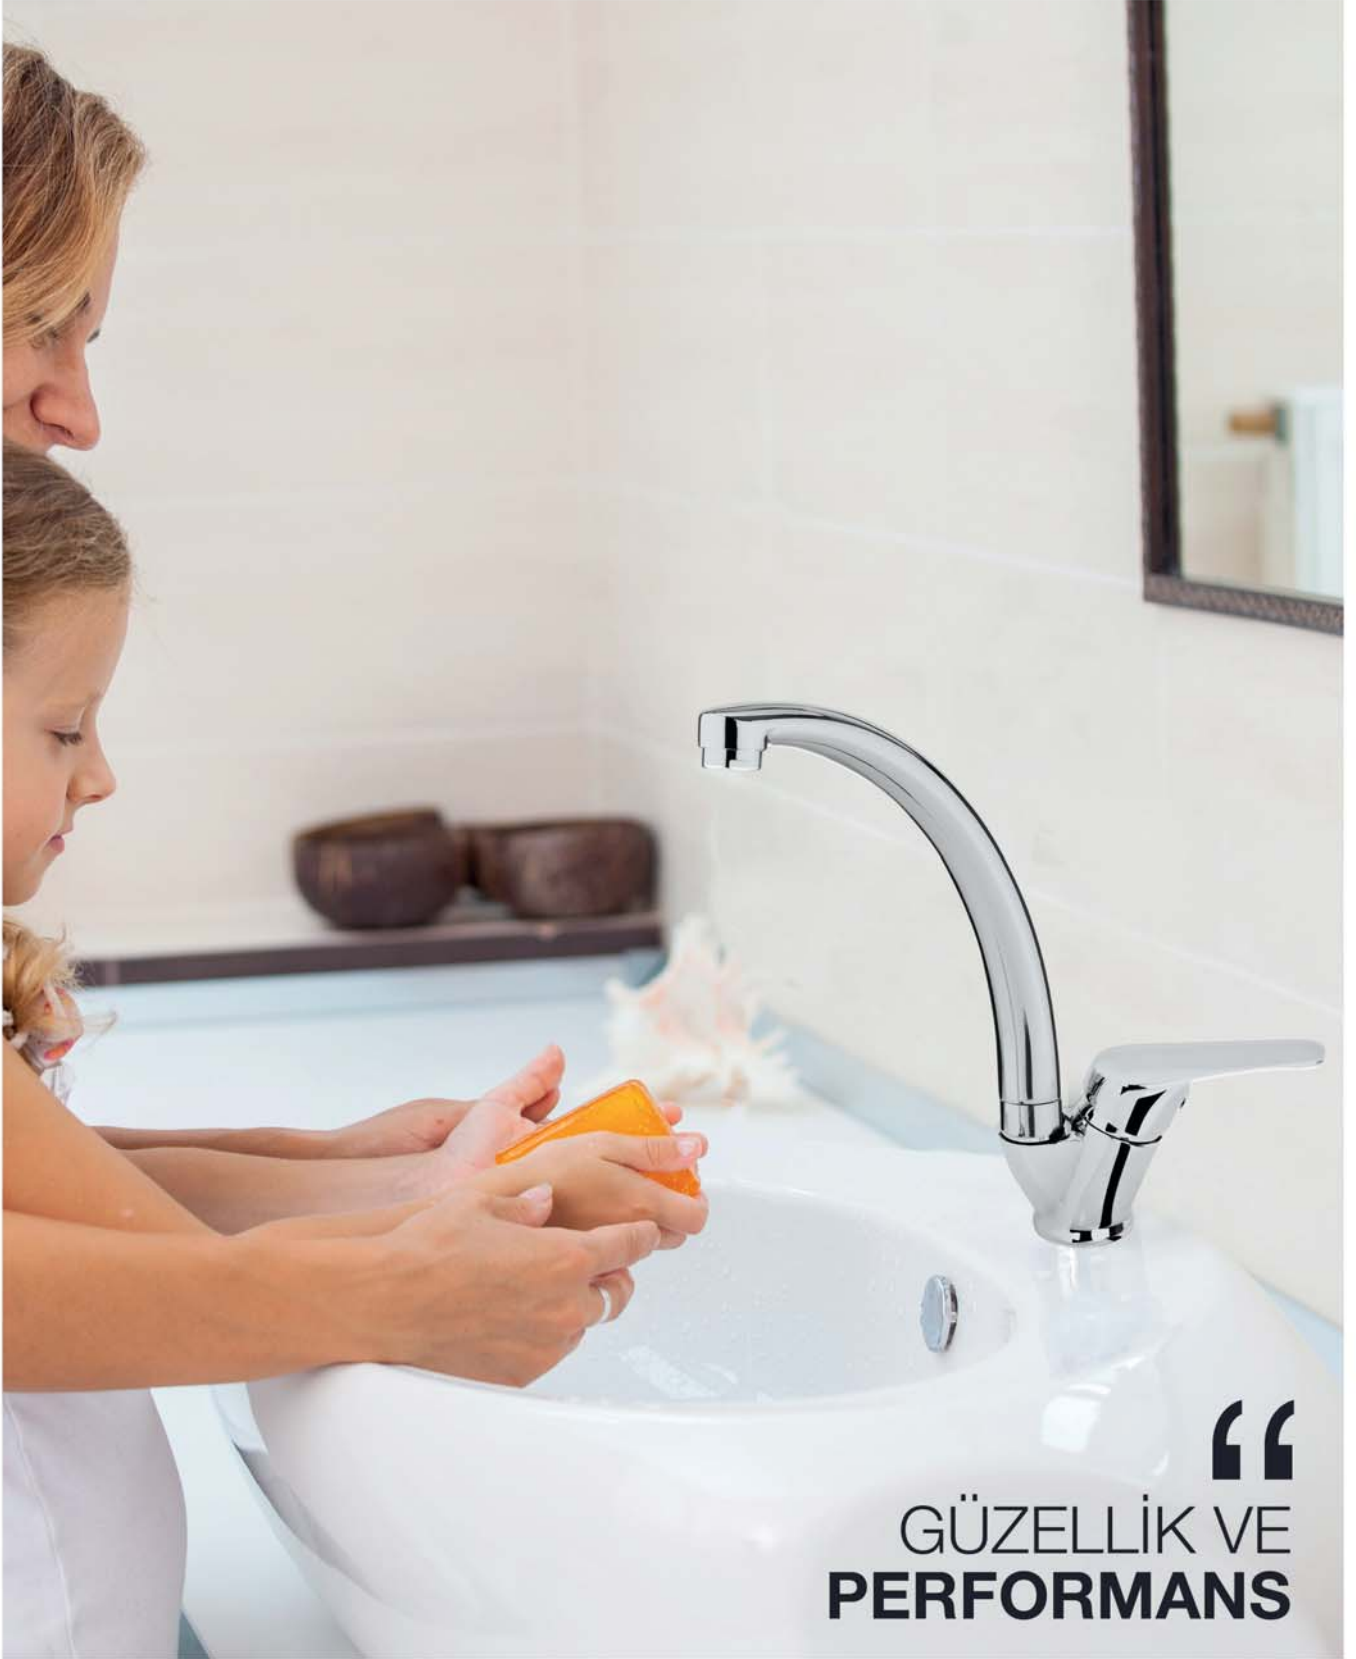

“
GÜZELLİK VE
PERFORMANS

MODERN VE
MASAJ
OPSIYONLU
YENİLİKÇİ
DUŞ SİSTEMLERİ

Dikey Duş Seti

Dikey Masajlı Duş Seti

lavella

- Inox boyalı renkli panel gövde • Panel gövde üzerine gömme tepe duş ve masaj sistemi • Krom panel askısı ve su çıkış gagası • Prınc sıcak soğuk + 4 yönlü yönlendiricili panel bataryası
- Krom elduşu • 150 cm paslanmaz krom kaplı duş hortumu