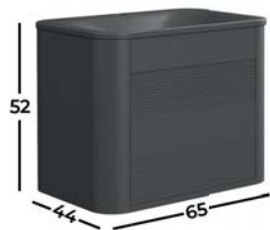

Smart
serisi

73-001465 / 73-0014B Smart Banyo Dolabı

Ürün Özellikleri

lavello

- Kapak: MDF Lam+Lake Boya
- Gövde: MDF Lam+Lake Boya
- Seramik Lavabo
- Ledli Ayna
- Bas Aç
- Yavaş Kapanır Kapaklar

SWISS

Swis
serisi