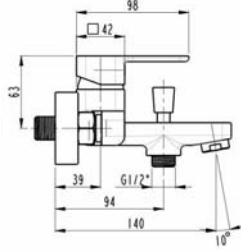

11-BA320 Banyo Batarya Plus

Ürün Özellikleri

lavella

- Su tasarrufu özel aeratör (Köpük akış, kireç kırıcı, debi değeri: 8lt/dk)
- Batarya bağlantı dişleri 3/4"
- Eksantrik bağlantı dişleri 3/4"-1/2"
- İdeal çalışma basıncı 3-4 Bar
- Tesisatta oluşabilecek her türlü kirliliğin armatüre zararını önlemek için daire girişinde filtre kullanılması tavsiye edilir.