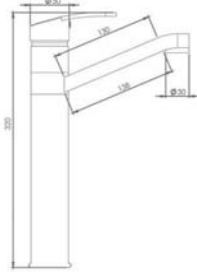

11-ÇL110 Çanak Lavabo Batarya

Ürün Özellikleri

lavella

- Su tasarrufu özel aeratör (Köpük akış, kireç kırıcı, debi değeri: 8lt/dk)
- Döner Borulu
- Batarya bağlantı dişleri 3/4"
- Eksantrik bağlantı dişleri 3/4"-1/2"
- İdeal çalışma basıncı 3-4 Bar
- Tesisatta oluşabilecek her türlü kirliliğin armatüre zararını önlemek için daire girişinde filtre kullanılması tavsiye edilir.