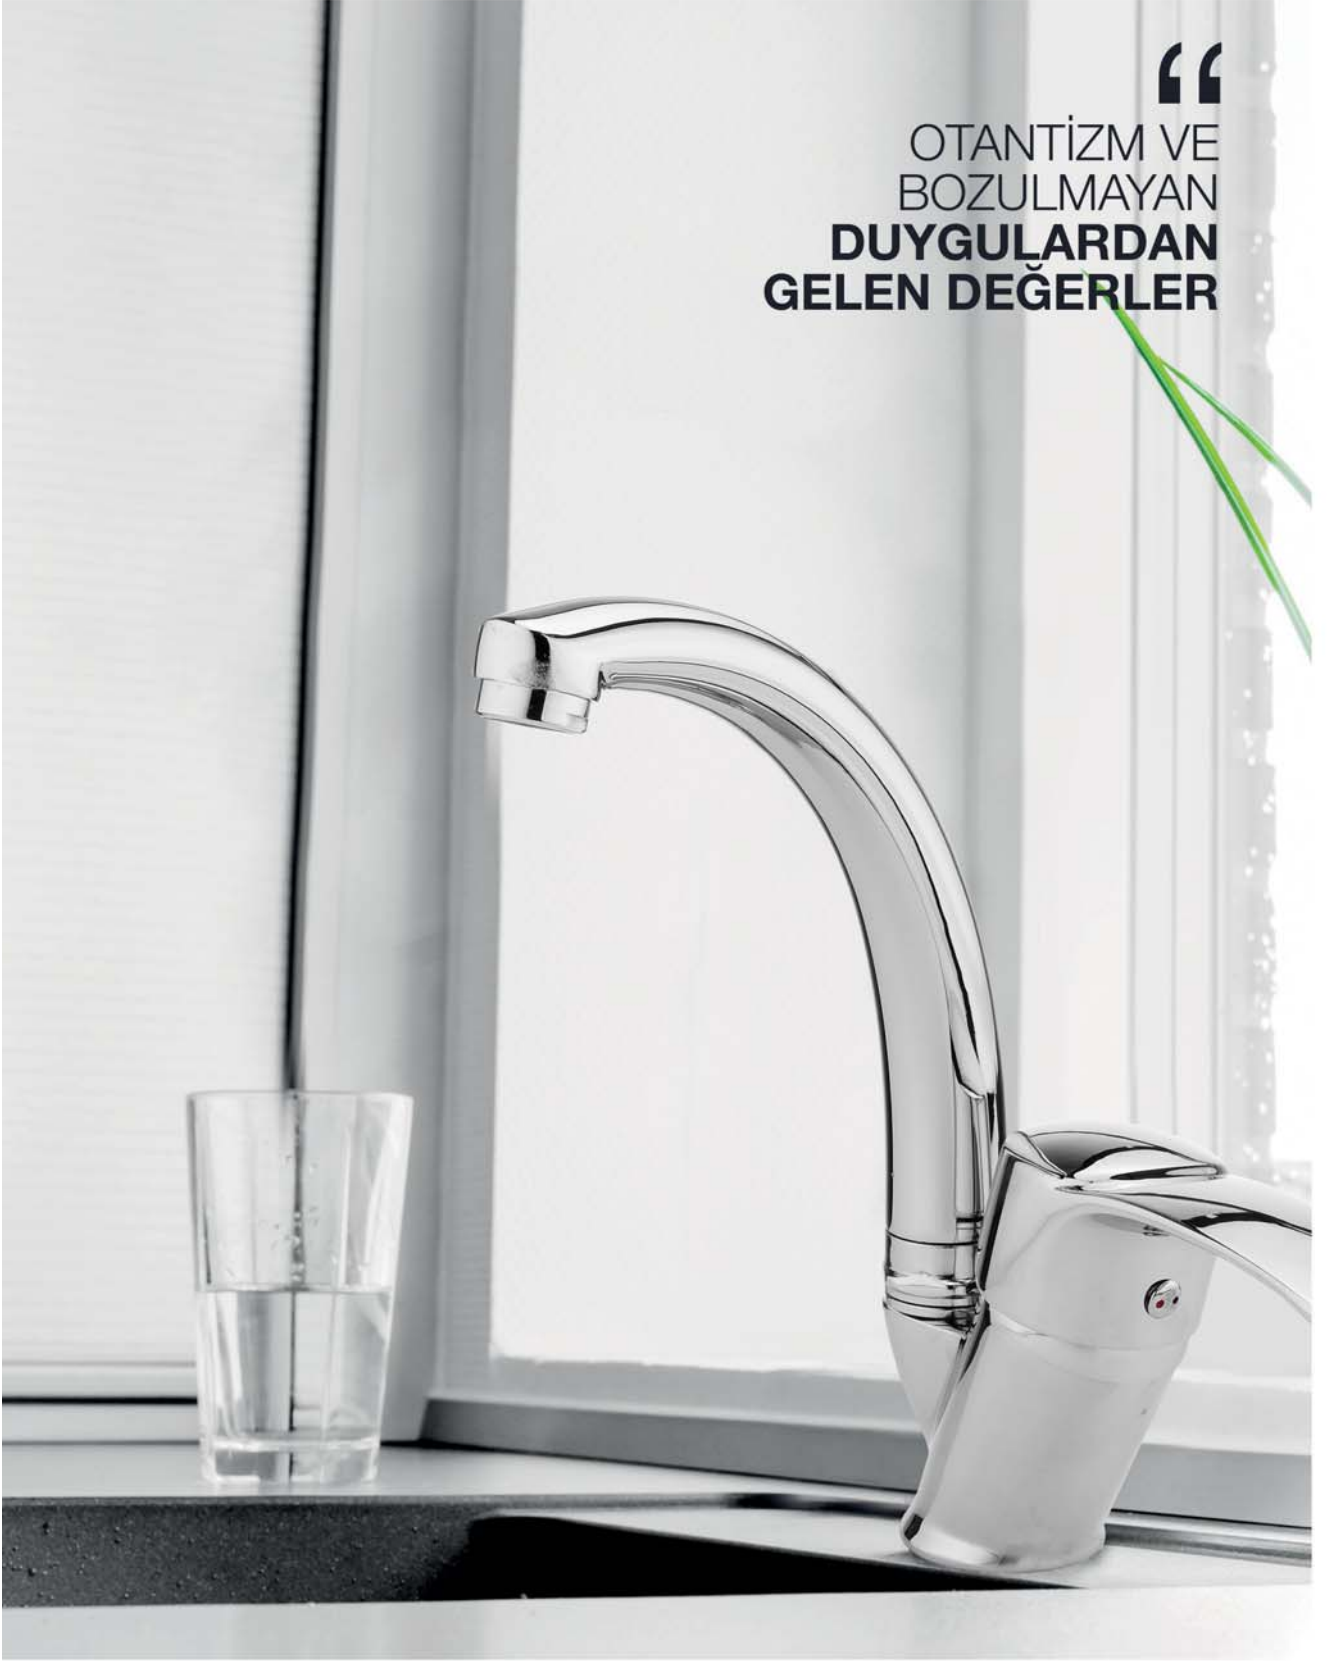

“
OTANTİZM VE
BOZULMAYAN
DUYGULARDAN
GELEN DEĞERLER