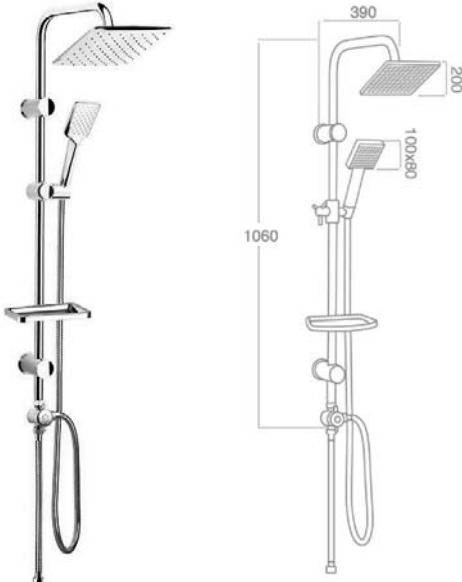

11-LVL008 Lavella Duş Seti

Ürün Özellikleri

lavella

Square Tower Duş Sistemi

- 3 fonksiyon tuşlu elduşu
- 230x190 mm kare tepe duşu
- 30x15 mm kare tower boru duş sistemi
- Krom kaplı büyük sabunluk
- 150+50 cm paslanmaz krom kaplı duş hortumu
- 3 yönlü yönlendirici

11-LVL009 Lavella Duş Seti

Ürün Özellikleri

lavella

Tower Duş Sistemi

- Elduşu
- 200x200 mm kare tepe duşu
- Ø 22 mm tower boru duş sistemi
- Krom kaplı büyük sabunluk
- 150+50 cm paslanmaz krom kaplı duş hortumu
- 3 yönlü yönlendirici

11-LVL010 Lavella Duş Seti

Ürün Özellikleri

lavella

Tower Duş Sistemi

- Elduşu
- 200x200 mm kare tepe duşu
- Ø 22 mm tower boru duş sistemi
- Krom kaplı büyük sabunluk
- 150+50 cm paslanmaz krom kaplı duş hortumu
- 3 yönlü yönlendirici