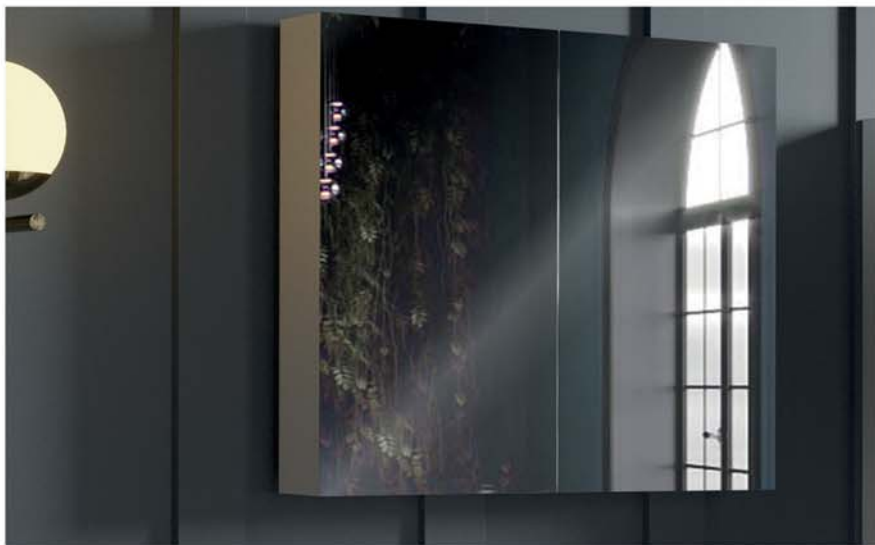

IBIZA

IBIZA

ibiza
serisi

73-000485 / 73-0004B Ibiza Banyo Dolabı

Ürün Özellikleri

lavella

- Kapak: MDF Lam+Lake Boya
- Gövde: MDF Lam
- Seramik Lavabo
- Dolaplı Ayna
- Yavaş Kapanır Kapaklar
- Boy Dolabı Frenli Kapak