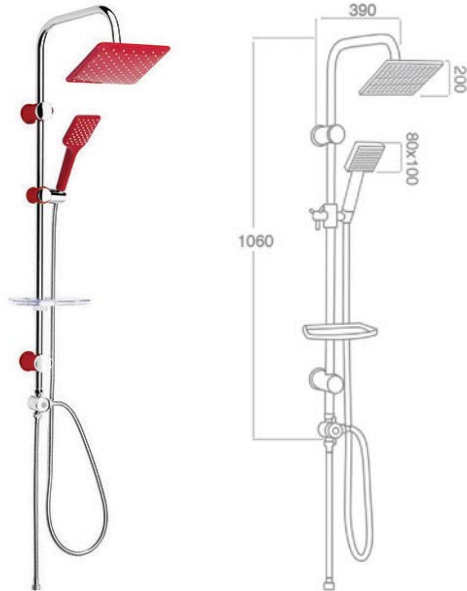

11-LVL052 Lavella Duş Seti

Ürün Özellikleri

lavella

Tower Duş Sistemi

- El duşu
- 200x200 mm kare tepe duşu
- Ø 22 mm tower boru duş sistemi
- Şeffaf sabunluk
- 150+50 cm paslanmaz krom kaplı duş hortumu
- 3 yönlü yönlendirici

11-LVL53 Lavella Duş Seti

Ürün Özellikleri

lavella

Tower Duş Sistemi

- El duşu
- 200x200 mm kare tepe duşu
- Ø 22 mm tower boru duş sistemi
- Şeffaf sabunluk
- 150+50 cm paslanmaz krom kaplı duş hortumu
- 3 yönlü yönlendirici