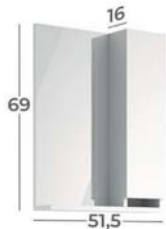

- Kapak: MDF Lam
- Gövde: MDF Lam
- Seramik Lavabo
- Dolaplı Ayna
- Yavaş Kapanır Kapaklar