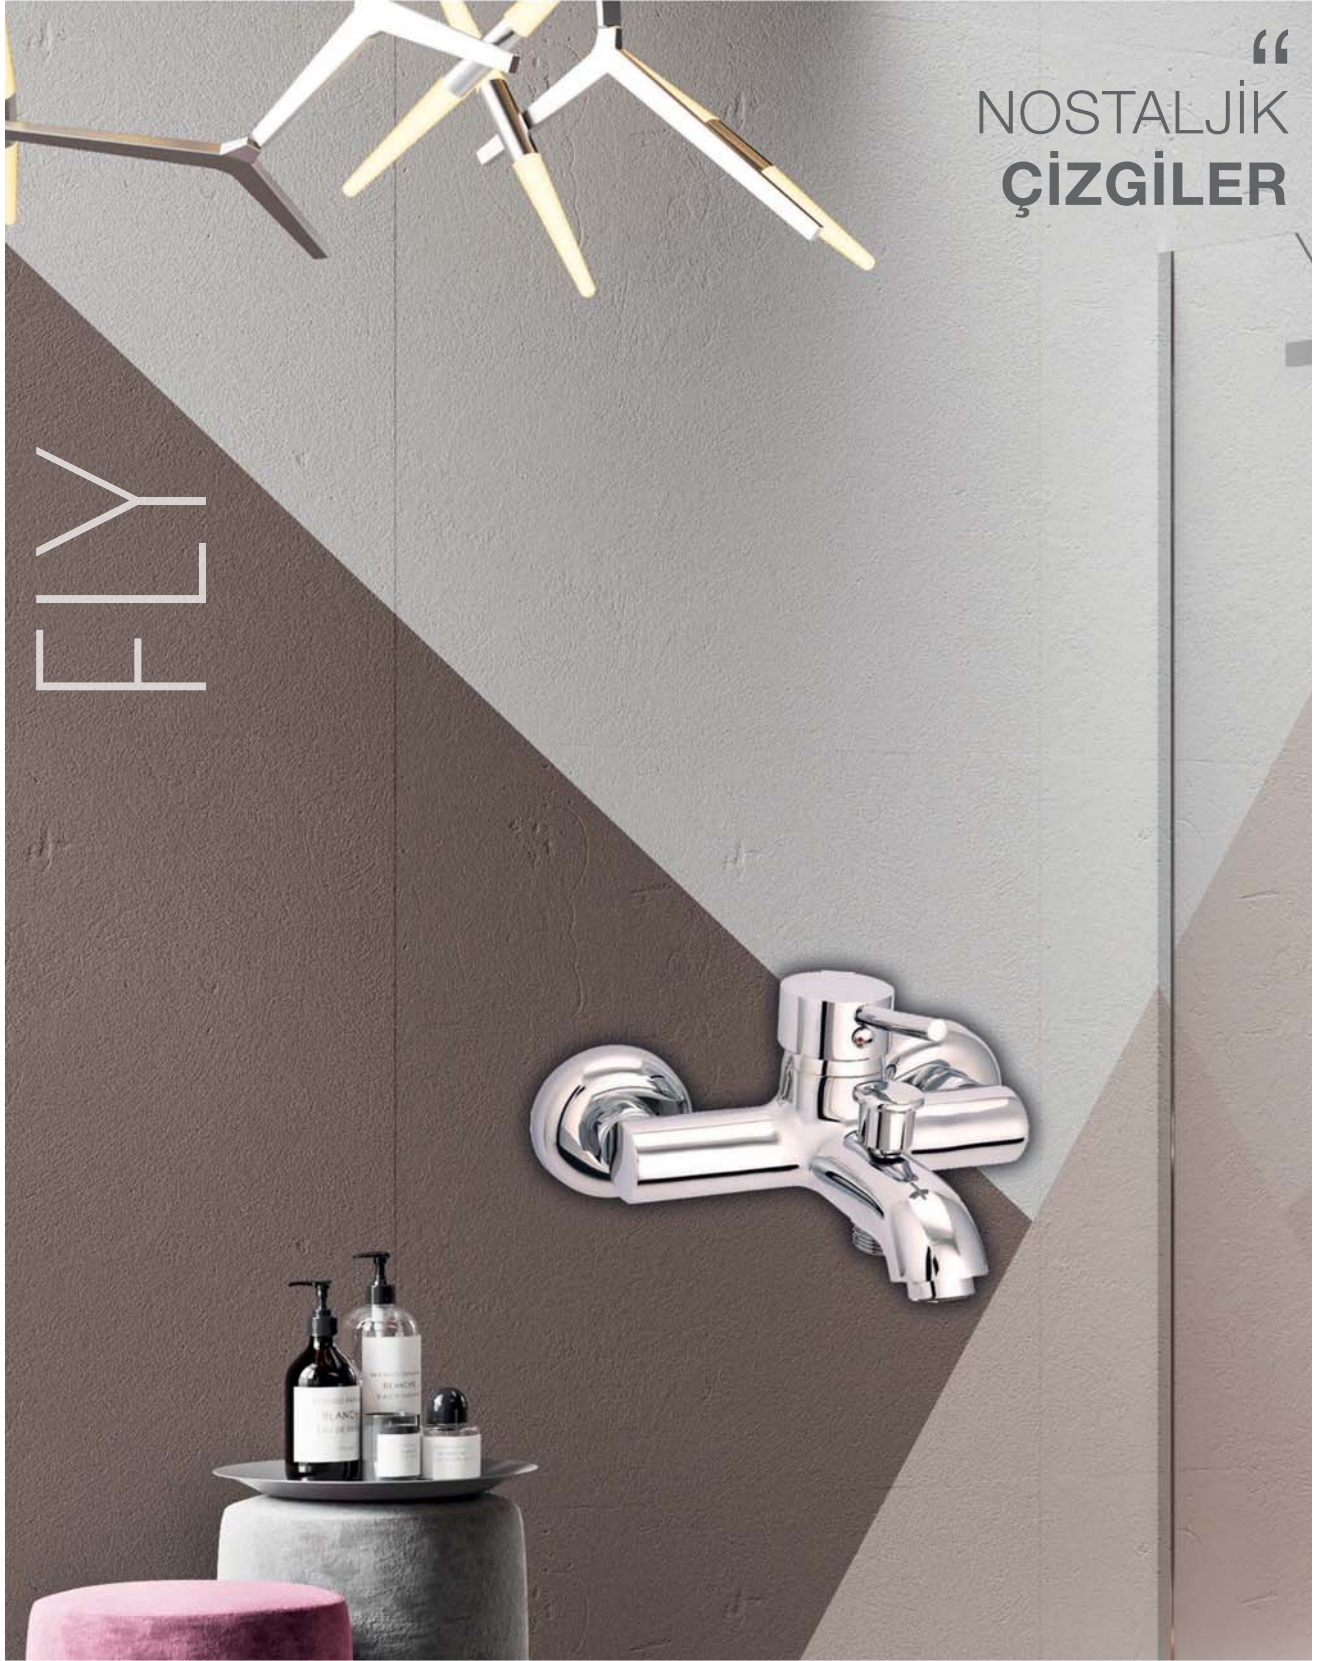

”
ŞEFFAF BİR
TARZIN İFADESİ

“
NOSTALJİK
ÇİZGİLER

FLY

Fly
serisi

11-B210 Banyo Batarya

Ürün Özellikleri

lovello

- Su tasarrufu özel aeratör (Köpük akış, kireç kırıcı, debi değeri: 8lt/dk)
- Batarya bağlantı dişleri 3/4"
- Eksantrik bağlantı dişleri 3/4"-1/2"
- İdeal çalışma basıncı 3-4 Bar
- Tesisatta oluşabilecek her türlü kirliliğin armatüre zararını önlemek için daire girişinde filtre kullanılması tavsiye edilir.