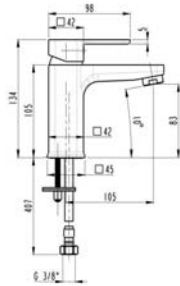

11-LS320 Lavabo Batarya Plus

Ürün Özellikleri

lovello

- Su tasarrufu özel aeratör (Köpük akış, kireç kırıcı, debi değeri: 8lt/dk)
- Batarya bağlantı dişleri 3/4"
- Eksantrik bağlantı dişleri 3/4"-1/2"
- İdeal çalışma basıncı 3-4 Bar
- Tesisatta oluşabilecek her türlü kirliliğin armatüre zararını önlemek için daire girişinde filtre kullanılması tavsiye edilir.