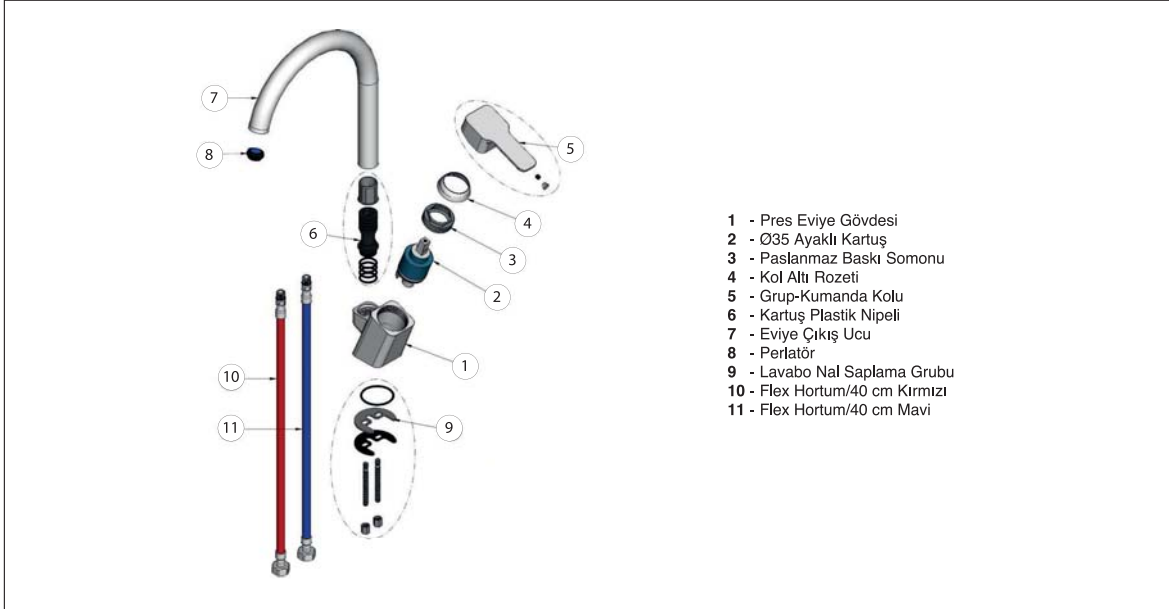

11-KLS320 Kuğu Lavabo Batarya Plus

Ürün Özellikleri

lavella

- Su tasarrufu özel aeratör (Köpük akış, kireç kırıcı, debi değeri: 8lt/dk)
- Döner Borulu
- Batarya bağlantı dişleri 3/4"
- Eksantrik bağlantı dişleri 3/4"-1/2"
- İdeal çalışma basıncı 3-4 Bar
- Tesisatta oluşabilecek her türlü kirliliğin armatüre zararını önlemek için daire girişinde filtre kullanılması tavsiye edilir.

11-KES320 Kuğu Eviye Batarya Plus

Ürün Özellikleri

lavella

- Su tasarrufu özel aeratör (Köpük akış, kireç kırıcı, debi değeri: 8lt/dk)
- Döner Borulu
- Batarya bağlantı dişleri 3/4"
- Eksantrik bağlantı dişleri 3/4"-1/2"
- İdeal çalışma basıncı 3-4 Bar
- Tesisatta oluşabilecek her türlü kirliliğin armatüre zararını önlemek için daire girişinde filtre kullanılması tavsiye edilir.