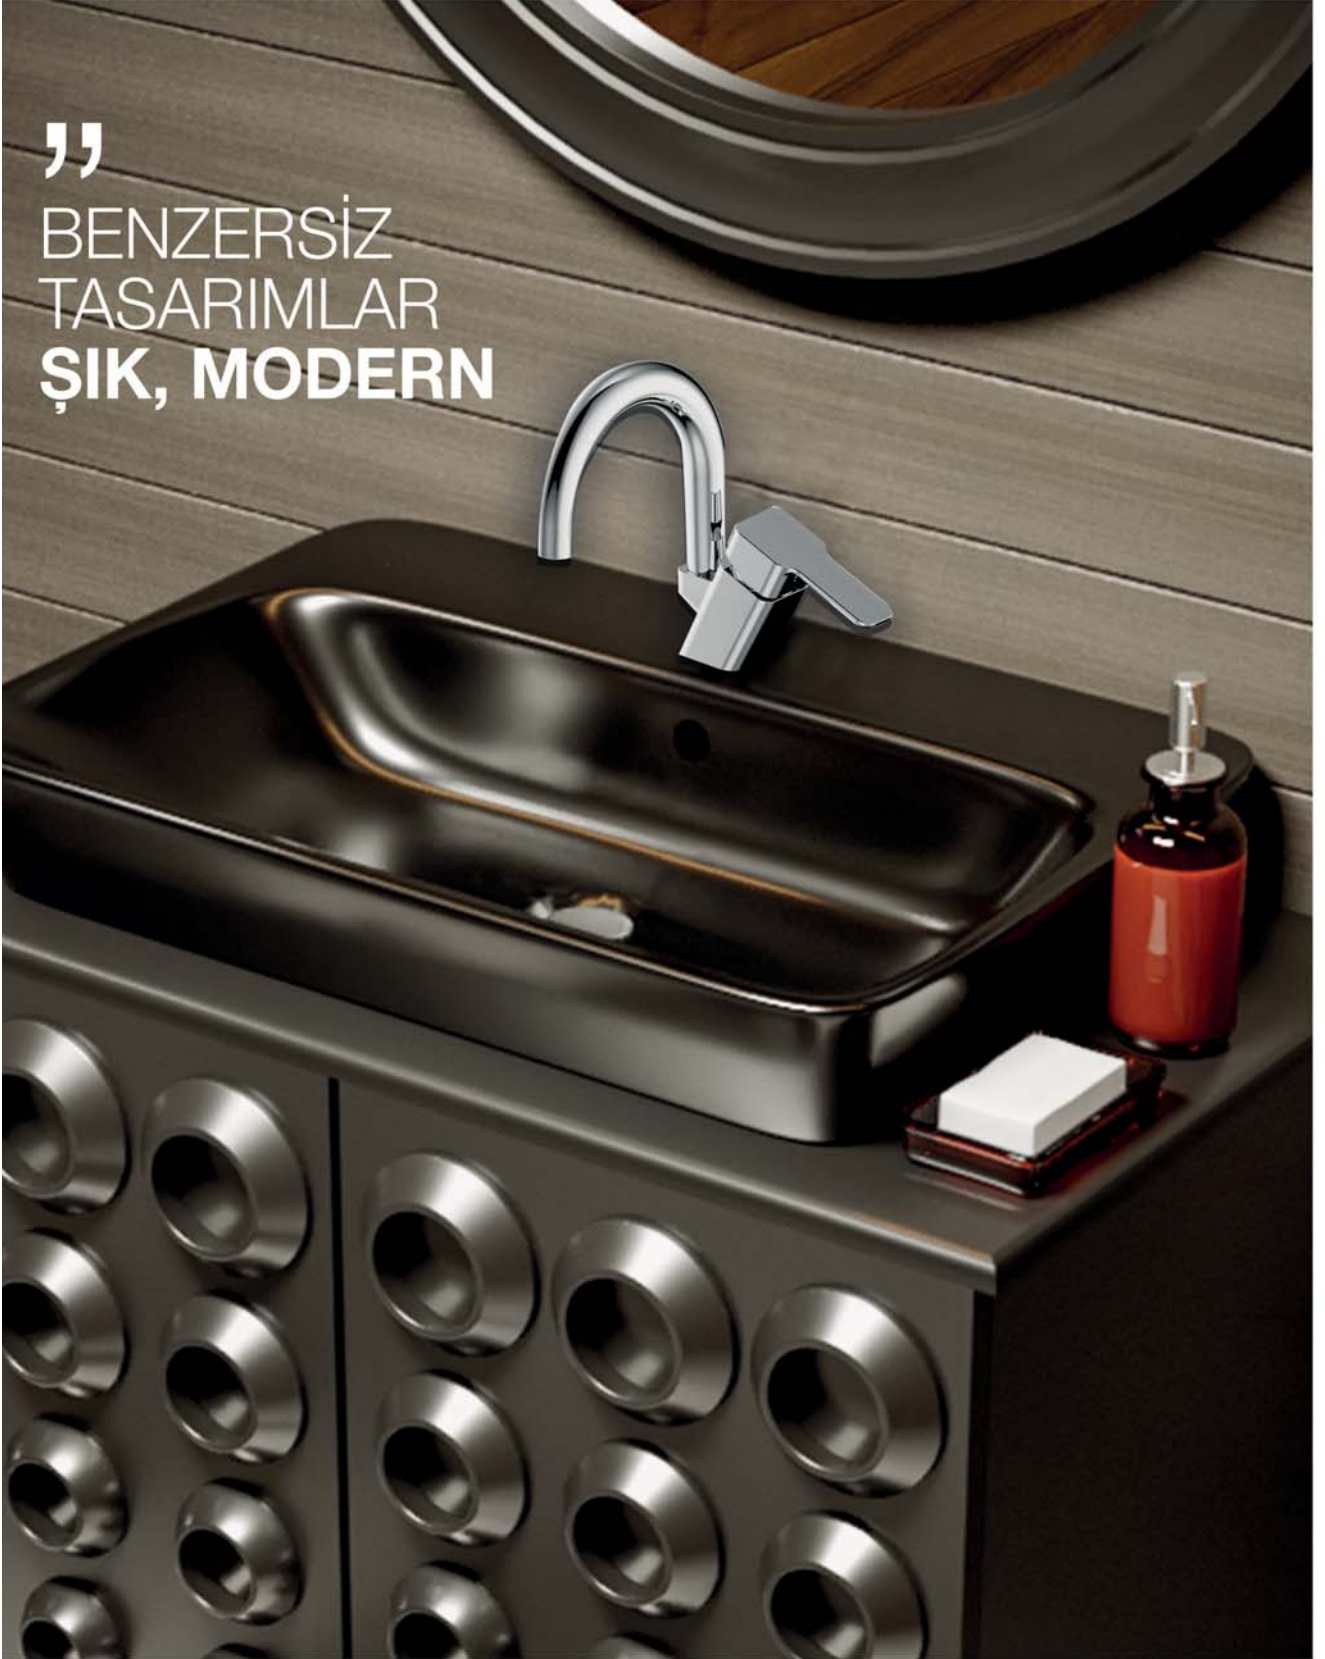

”
BENZERSİZ
TASARIMLAR
ŞİK, MODERN