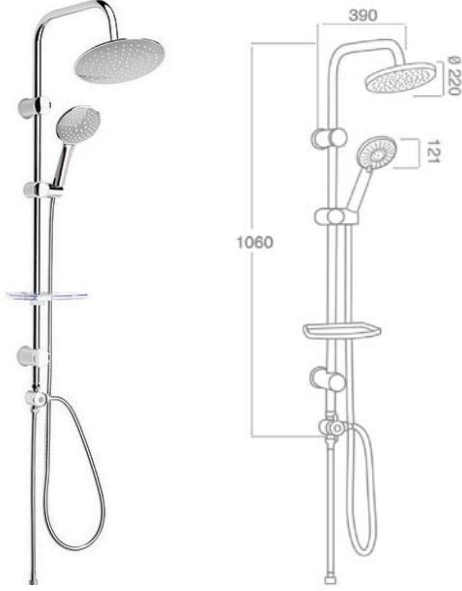

11-LVL43 Lavella Duş Seti

Ürün Özellikleri

lavella

Tower Duş Sistemi

- Eklüduşu
- Ø 220 mm yuvarlak tepe duşu
- Ø 22 mm tower boru duş sistemi
- San şeffaf sabunluk
- 150+50 cm paslanmaz krom kaplı duş hortumu
- 3 yönlü yönlendirici

11-LVL44 Lavella Duş Seti

Ürün Özellikleri

lavella

Tower Duş Sistemi

- El duşu
- Ø 220 mm yuvarlak tepe duşu
- Ø 22 mm tower boru duş sistemi
- Şeffaf sabunluk
- 150+50 cm paslanmaz krom kaplı duş hortumu
- 3 yönlü yönlendirici

11-LVL046 Lavella Duş Seti

Ürün Özellikleri

lavella

Tower Duş Sistemi

- El duşu
- Ø 220 mm yuvarlak tepe duşu
- Ø 22 mm tower boru duş sistemi
- San şeffaf sabunluk
- 150+50 cm paslanmaz krom kaplı duş hortumu
- 3 yönlü yönlendirici