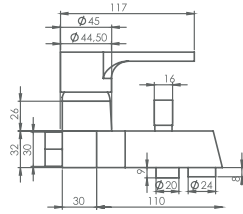

Endüstriyel

Teodora

serisi

11-B190 Banyo Batarya

Ürün Özellikleri

lavella

- Su tasarrufu özel aeratör (Köpük akış, kireç kırıcı, debi değeri: 8lt/dk)
- Batarya bağlantı dişleri 3/4"
- Eksantrik bağlantı dişleri 3/4"-1/2"
- İdeal çalışma basıncı 3-4 Bar
- Tesisatta oluşabilecek her türlü kirliliğin armatüre zararını önlemek için daire girişinde filtre kullanılması tavsiye edilir.