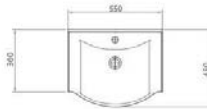

- 550 mm x 450 mm x 175 mm
- 0,054 m3
- 11,8 kg (+-%5)
- 32 pieces for pallet - Adet/Palet