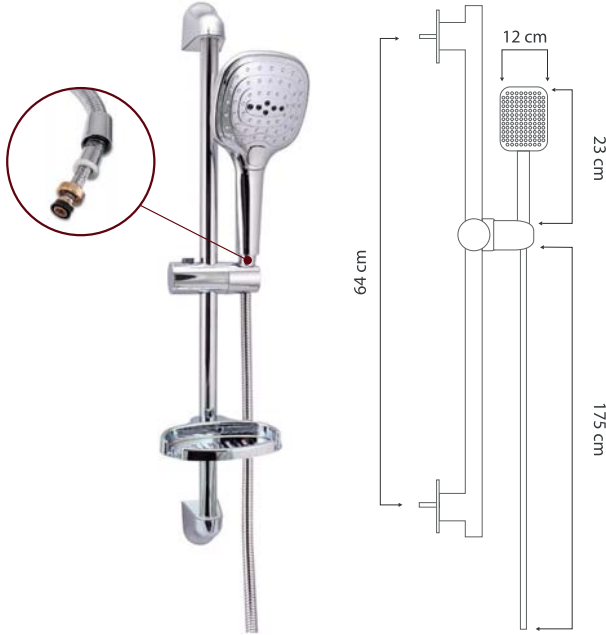

11-LVS03 Sürgülü Duş Seti

Ürün Özellikleri

lavella

- El tuşlu fonksiyon özelliği
- Ø 22 krom kaplı paslanmaz borulu sürgü sistemi
- 175 cm çelik örgü krom kaplı duş hortumu
- 360° dönerli spiral