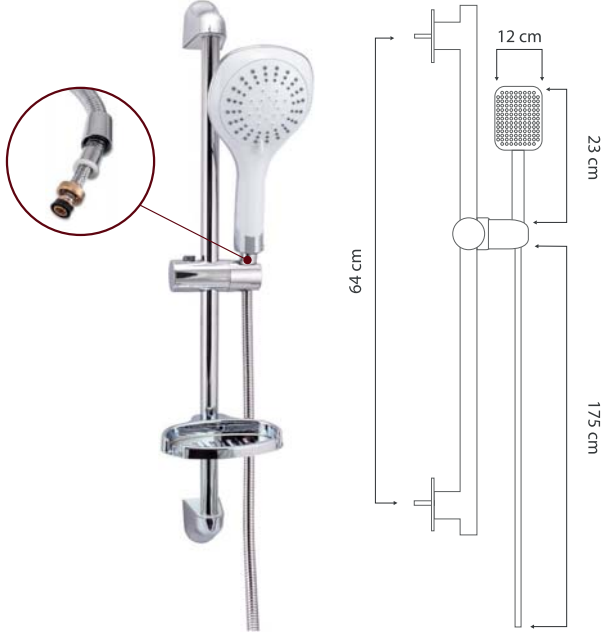

11-LVS07 Sürgülü Duş Seti

Ürün Özellikleri

lavella

- 3 fonksiyonlu el duşu
- Ø 22 krom kaplı paslanmaz borulu sürgü sistemi
- 175 cm çelik örgü krom kaplı duş hortumu
- 360° dönerli spiral