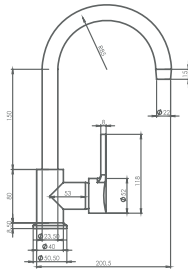

11-KE170 Kuğu Eviye Batarya (Dik Boru)

Ürün Özellikleri

lavella

- Su tasarrufu özel aeratör (Köpük akış, kireç kırıcı, debi değeri: 8lt/dk)
- Döner Borulu
- Batarya bağlantı dişleri 3/4"
- Eksantrik bağlantı dişleri 3/4"-1/2"
- İdeal çalışma basıncı 3-4 Bar
- Tesisatta oluşabilecek her türlü kirliliğin armatüre zararını önlemek için daire girişinde filtre kullanılması tavsiye edilir.