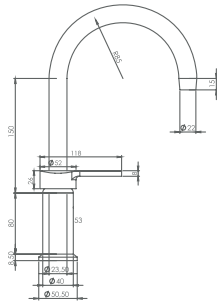

11-KE140 Kuğu Eviye Batarya

Ürün Özellikleri

lavella

- Su tasarrufu özel aeratör (Köpük akış, kireç kırıcı, debi değeri: 8lt/dk)
- Döner Borulu
- Batarya bağlantı dişleri 3/4"
- Eksantrik bağlantı dişleri 3/4"-1/2"
- İdeal çalışma basıncı 3-4 Bar
- Tesisatta oluşabilecek her türlü kirliliğin armatüre zararını önlemek için daire girişinde filtre kullanılması tavsiye edilir.