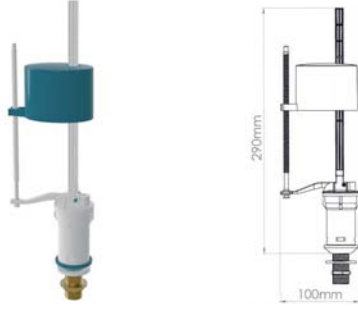

11-1281-080 • Çift Gözlü Çöpmak Kafa Körüklü Sifon

Lavella Basmalı İç Takım

Ürün Özellikleri

lavella

11-4162-080 • Lavella Basmalı İç Takım

Lavella Flatör

Ürün Özellikleri

lavella