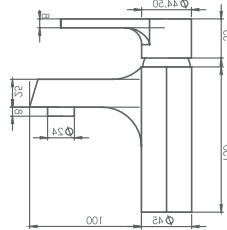

11-L190 Lavabo Batarya

Ürün Özellikleri

lavella

- Su tasarrufu özel aeratör (Köpük akış, kireç kırıcı, debi değeri: 8lt/dk)
- Batarya bağlantı dişleri 3/4"
- Eksantrik bağlantı dişleri 3/4"-1/2"
- İdeal çalışma basıncı 3-4 Bar
- Tesisatta oluşabilecek her türlü kirliliğin armatüre zararını önlemek için daire girişinde filtre kullanılması tavsiye edilir.