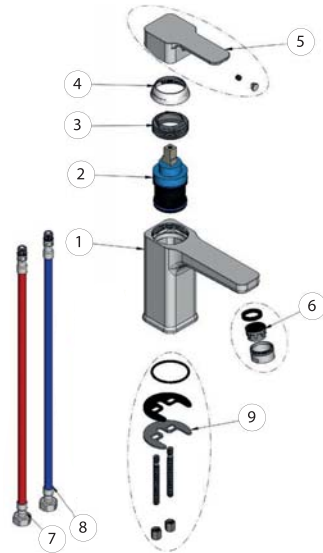

11-BB320 Banyo Batarya Plus

Ürün Özellikleri

lavella

- Su tasarrufu özel aeratör (Köpük akış, kireç kırıcı, debi değeri: 8lt/dk)
- Batarya bağlantı dişleri 3/4"
- Eksantrik bağlantı dişleri 3/4"-1/2"
- İdeal çalışma basıncı 3-4 Bar
- Tesisatta oluşabilecek her türlü kirliliğin armatüre zararını önlemek için daire girişinde filtre kullanılması tavsiye edilir.

11-LB320 Lavabo Batarya Plus

Ürün Özellikleri

lavella

- Su tasarrufu özel aeratör (Köpük akış, kireç kırıcı, debi değeri: 8lt/dk)
- Batarya bağlantı dişleri 3/4"
- Eksantrik bağlantı dişleri 3/4"-1/2"
- İdeal çalışma basıncı 3-4 Bar
- Tesisatta oluşabilecek her türlü kirliliğin armatüre zararını önlemek için daire girişinde filtre kullanılması tavsiye edilir.

1. 1 - Lavabo Gövdesi
2. 2 - Ø35 mm Kartuş
3. 3 - Paslanmaz Baskı Somunu
4. 4 - Kol Altı Rozeti
5. 5 - Grup-Kumanda Kolu
6. 6 - Perlatör
7. 7 - Flex Hortum/45 cm Kırmızı
8. 8 - Flex Hortum/45 cm Mavi
9. 9 - Lavabo Nal Saplama Grubu