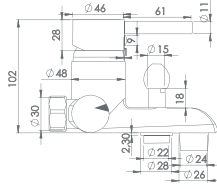

11-B160 Banyo Batarya

Ürün Özellikleri

lavella

- Su tasarrufu özel aeratör (Köpük akış, kireç kırıcı, debi değeri: 8lt/dk)
- Batarya bağlantı dişleri 3/4"
- Eksantrik bağlantı dişleri 3/4"-1/2"
- İdeal çalışma basıncı 3-4 Bar
- Tesisatta oluşabilecek her türlü kirliliğin armatüre zararını önlemek için daire girişinde filtre kullanılması tavsiye edilir.