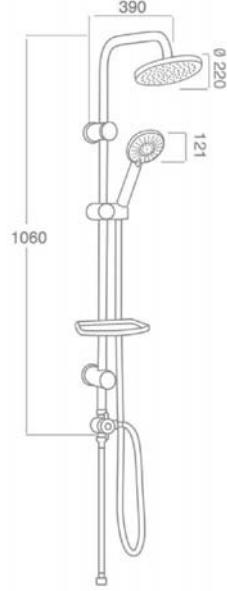

11-LVL029 Lavella Duş Seti

Ürün Özellikleri

lavella

Tower Duş Sistemi

- 3 fonksiyonlu el duşu
- 200x200 mm kare tepe duşu
- Ø 22 mm tower boru duş sistemi
- San şeffaf büyük sabunluk
- 150+50 cm paslanmaz krom kaplı duş hortumu
- 3 yönlü yönlendirici

11-LVL032 Lavella Duş Seti

Ürün Özellikleri

lavella

Tower Duş Sistemi

- El duşu
- Ø 220 mm yuvarlak tepe duşu
- Ø 22 mm tower boru duş sistemi
- San şeffaf sabunluk
- 150+50 cm paslanmaz krom kaplı duş hortumu
- 3 yönlü yönlendirici