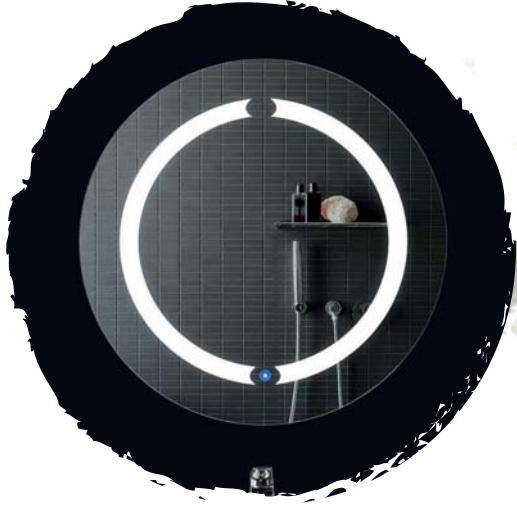

11-LVM07 Mafsallı Duş Seti

Ürün Özellikleri

lavella

- 3 fonksiyonlu el duşu
- Mafsallı duvar askı sistemi
- 175 cm çelik örgü krom kaplı duş hortumu
- 360° dönerli spiral

11-LVM08 Mafsallı Duş Seti

Ürün Özellikleri

lavella

- 3 fonksiyonlu el duşu
- Mafsallı duvar askı sistemi
- 175 cm çelik örgü krom kaplı duş hortumu
- 360° dönerli spiral

LED AYNAALAR

Led Ayna serisi

Ürün Özelliği

- Dokunmatik aç / kapa düğmesi
- Buğu çözücü özelliği
- Rodajlı ayna kenarı