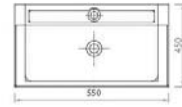

“
MODERN
BİR YAŞAM İÇİN
ÇOK YÖNLÜLÜK
NEW
AGE

Newage
serisi

Renk Seçenekleri/Colors

645511 Newage Lavabo

55 cm

lavella

- 550 mm 450 mm x 110 mm
- 0,044 m³
- 14,4 kg (+-%5)
- 32 pieces for pallet - Adet/Palet