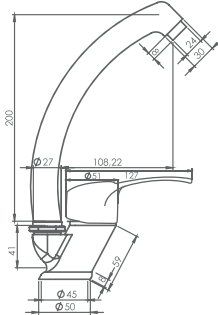

11-KL180 Kuğu Lavabo Batarya

Ürün Özellikleri

lavello

- Su tasarrufu özel aeratör (Köpük akış, kireç kırıcı, debi değeri: 8lt/dk)
- Döner Borulu
- Batarya bağlantı dişleri 3/4"
- Eksantrik bağlantı dişleri 3/4"-1/2"
- İdeal çalışma basıncı 3-4 Bar
- Tesisatta oluşabilecek her türlü kirliliğin armatüre zararını önlemek için daire girişinde filtre kullanılması tavsiye edilir.