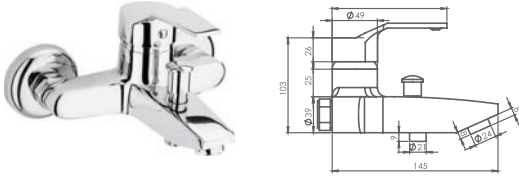

“
OTANTİZM VE
BOZULMAYAN
DUYGULARDAN
GELEN DEĞERLER

“
İDEAL MUTFAK İÇİN
ÖZEL ÜRÜNLER

DOLPHIN

Dolphin serisi

11-B130 Banyo Batarya

Ürün Özellikleri

lavella

- Su tasarrufu özel aeratör (Köpük akış, kireç kırıcı, debi değeri: 8lt/dk)
- Batarya bağlantı dişleri 3/4"
- Eksantrik bağlantı dişleri 3/4"-1/2"
- İdeal çalışma basıncı 3-4 Bar
- Tesisatta oluşabilecek her türlü kirliliğin armatüre zararını önlemek için daire girişinde filtre kullanılması tavsiye edilir.