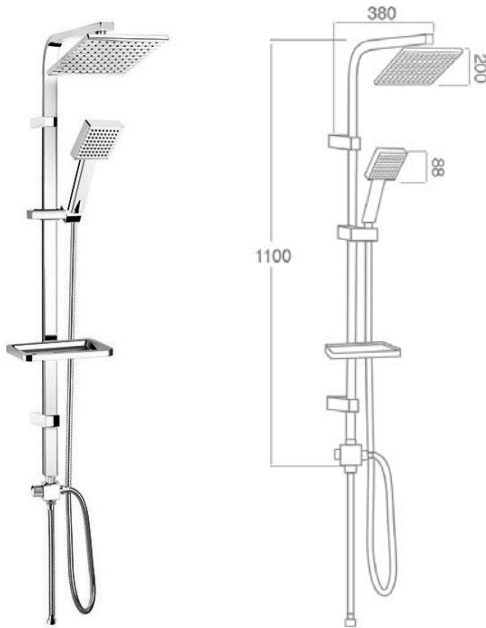

Square Tower Duř Sistemi

- Elduřu
- 200x200 mm kare tepe duřu
- 30x15 mm kare tower boru duř sistemi
- Krom kaplı büyük sabunluk
- 150+50 cm paslanmaz krom kaplı duř hortumu
- 3 yönlü yönlendirici