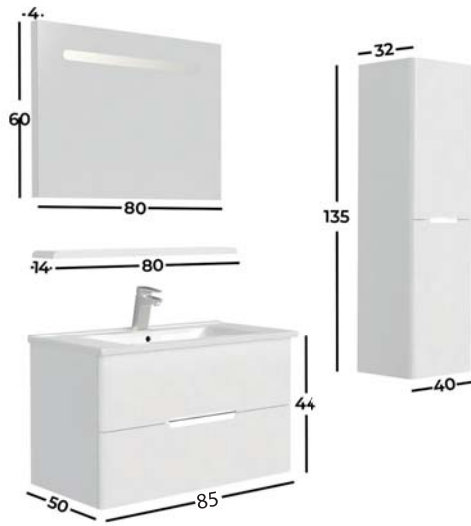

Ocean
serisi

73-001385 / 73-0013B Ocean Banyo Dolabı

Ürün Özellikleri

lavella

- Kapak: High Gloss
- Gövde: MDF Lam
- Çekmece: Tandem Ray
- Seramik Lavabo
- Flotal Ayna
- Yavaş Kapanır Kapaklar

SMART

“
TARZINI
DETAYLARLA
YANSIT