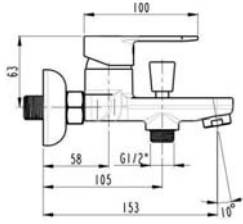

11-BS330 Banyo Batarya Plus

Ürün Özellikleri

lavella

- Su tasarrufu özel aeratör (Köpük akış, kireç kırıcı, debi değeri: 8lt/dk)
- Batarya bağlantı dişleri 3/4"
- Eksantrik bağlantı dişleri 3/4"-1/2"
- İdeal çalışma basıncı 3-4 Bar
- Tesisatta oluşabilecek her türlü kirliliğin armatüre zararını önlemek için daire girişinde filtre kullanılması tavsiye edilir.