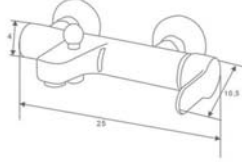

11-B200 Banyo Batarya

Ürün Özellikleri

lavella

- Su tasarrufu özel aeratör (Köpük akış, kireç kırıcı, debi değeri: 8lt/dk)
- Batarya bağlantı dişleri 3/4"
- Eksantrik bağlantı dişleri 3/4"-1/2"
- İdeal çalışma basıncı 3-4 Bar
- Tesisatta oluşabilecek her türlü kirliliğin armatüre zararını önlemek için daire girişinde filtre kullanılması tavsiye edilir.