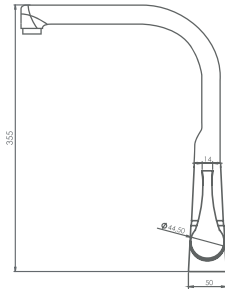

11-KE340 Kuğu Eviye Batarya

Ürün Özellikleri

lavella

- Su tasarrufu özel aeratör (Köpük akış, kireç kırıcı, debi değeri: 8lt/dk)
- Döner Borulu
- Batarya bağlantı dişleri 3/4"
- Eksantrik bağlantı dişleri 3/4"-1/2"
- İdeal çalışma basıncı 3-4 Bar
- Tesisatta oluşabilecek her türlü kirliliğin armatüre zararını önlemek için daire girişinde filtre kullanılması tavsiye edilir.