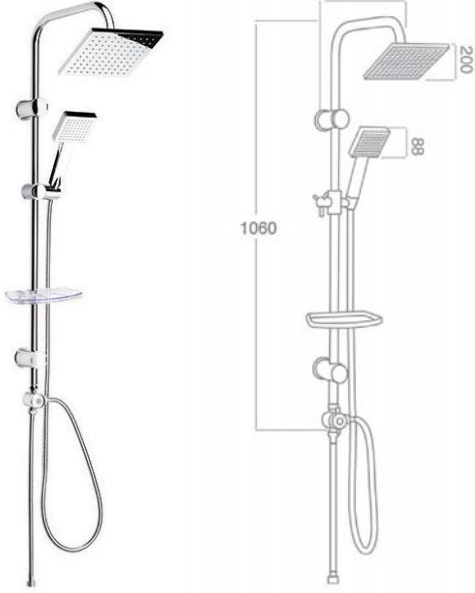

11-LVL011 Lavella Duş Seti

Ürün Özellikleri

lavella

Tower Duş Sistemi

- 3 fonksiyon tuşlu el duşu
- 265x175 mm dikdörtgen tepe duşu
- Ø 22 mm tower boru duş sistemi
- Krom kaplı büyük sabunluk
- 150+50 cm paslanmaz krom kaplı duş hortumu
- 3 yönlü yönlendirici

11-LVL012 Lavella Duş Seti

Ürün Özellikleri

lavella

Tower Duş Sistemi

- 3 fonksiyon tuşlu el duşu
- 230x190 mm dikdörtgen tepe duşu
- Ø 22 mm tower boru duş sistemi
- Krom kaplı büyük sabunluk
- 150+50 cm paslanmaz krom kaplı duş hortumu
- 3 yönlü yönlendirici

11-LVL016 Lavella Duş Seti

Ürün Özellikleri

lavella

Tower Duş Sistemi

- El duşu
- 200x200 mm kare tepe duşu
- Ø 22 mm tower boru duş sistemi
- Krom kaplı büyük sabunluk
- 150+50 cm paslanmaz krom kaplı duş hortumu
- 3 yönlü yönlendirici