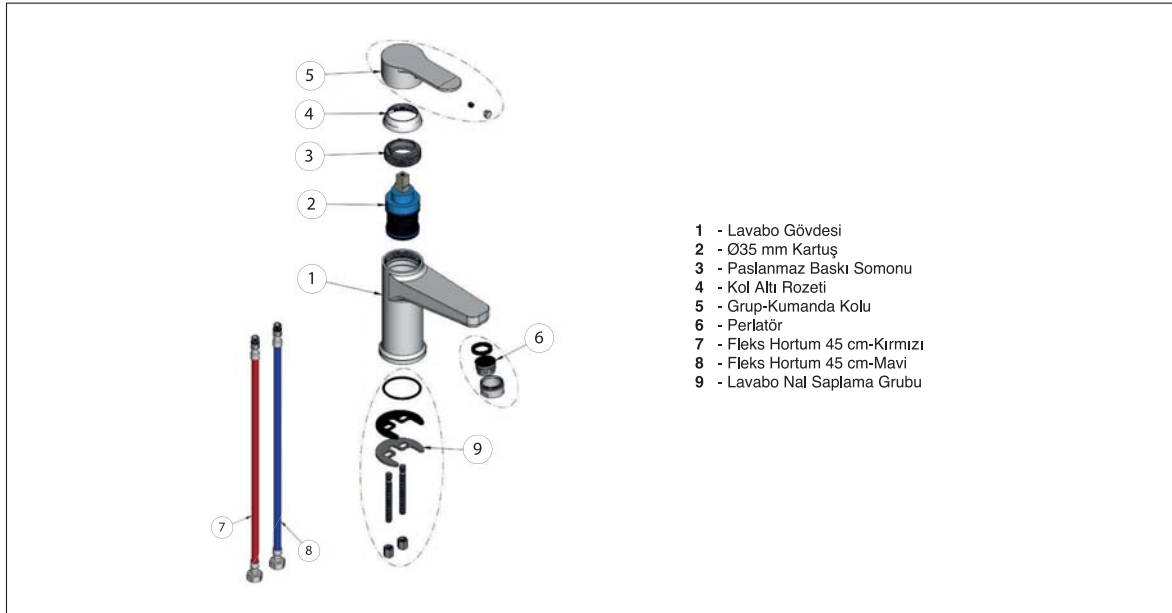

- Su tasarrufu özel aeratör (Köpük akış, kireç kırıcı, debi değeri: 8lt/dk)
- Döner Borulu
- Batarya bağlantı dişleri 3/4"
- Eksantrik bağlantı dişleri 3/4"-1/2"
- İdeal çalışma basıncı 3-4 Bar
- Tesisatta oluşabilecek her türlü kirliliğin armatüre zararını önlemek için daire girişinde filtre kullanılması tavsiye edilir.