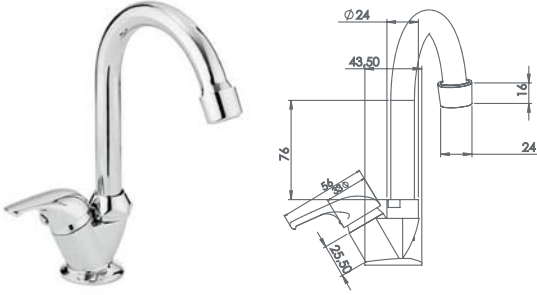

11-TME100 Tekli Mermer Üstü Batarya | Ürün Özellikleri

lavella

- Su tasarrufu özel aeratör (Köpük akış, kireç kırıcı, debi değeri: 8lt/dk)
- Döner Borulu
- Batarya bağlantı dişleri 3/4"
- Eksantrik bağlantı dişleri 3/4"-1/2"
- İdeal çalışma basıncı 3-4 Bar
- Tesisatta oluşabilecek her türlü kirliliğin armatüre zararını önlemek için daire girişinde filtre kullanılması tavsiye edilir.