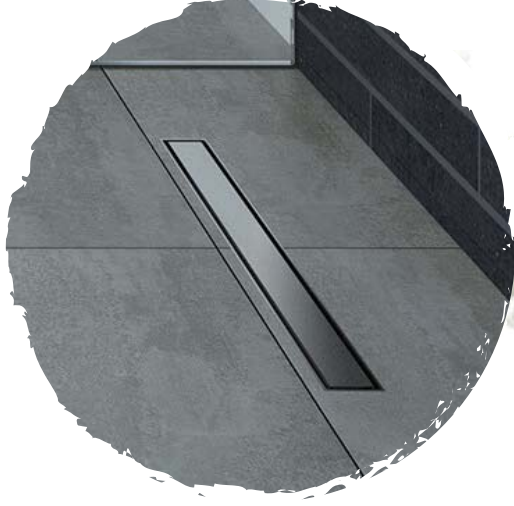

11-7022-080 • Lavella 3-8 Flatör

Duř Kanalı serisi

Tek Para Etekli Duř Kanalı

Ürün Özellikleri

lavella

- APLD1-33** • 33 cm paslanmaz gövde, ızgara yandan - Ø50
- APLD1-40** • 40 cm paslanmaz gövde, ızgara yandan - Ø50
- APLD1-50** • 50 cm paslanmaz gövde, ızgara yandan - Ø50
- APLD1-60** • 60 cm paslanmaz gövde, ızgara yandan - Ø50