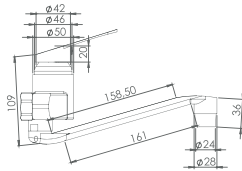

11-AE100 Aplike Evye Batarya

Ürün Özellikleri

lavella

- Su tasarrufu özel aeratör (Köpük akış, kireç kırıcı, debi değeri: 8lt/dk)
- Döner Borulu
- Batarya bağlantı dişleri 3/4"
- Eksantrik bağlantı dişleri 3/4"-1/2"
- İdeal çalışma basıncı 3-4 Bar
- Tesisatta oluşabilecek her türlü kirliliğin armatüre zararını önlemek için daire girişinde filtre kullanılması tavsiye edilir.