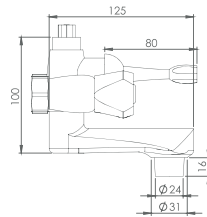

11-KB300 Banyo Batarya Klasik

Ürün Özellikleri

lavella

- Su tasarrufu özel aeratör (Köpük akış, kireç kırıcı, debi değeri: 8lt/dk)
- Batarya bağlantı dişleri 3/4"
- Eksantrik bağlantı dişleri 3/4"-1/2"
- İdeal çalışma basıncı 3-4 Bar
- Tesisatta oluşabilecek her türlü kirliliğin armatüre zararını önlemek için daire girişinde filtre kullanılması tavsiye edilir.