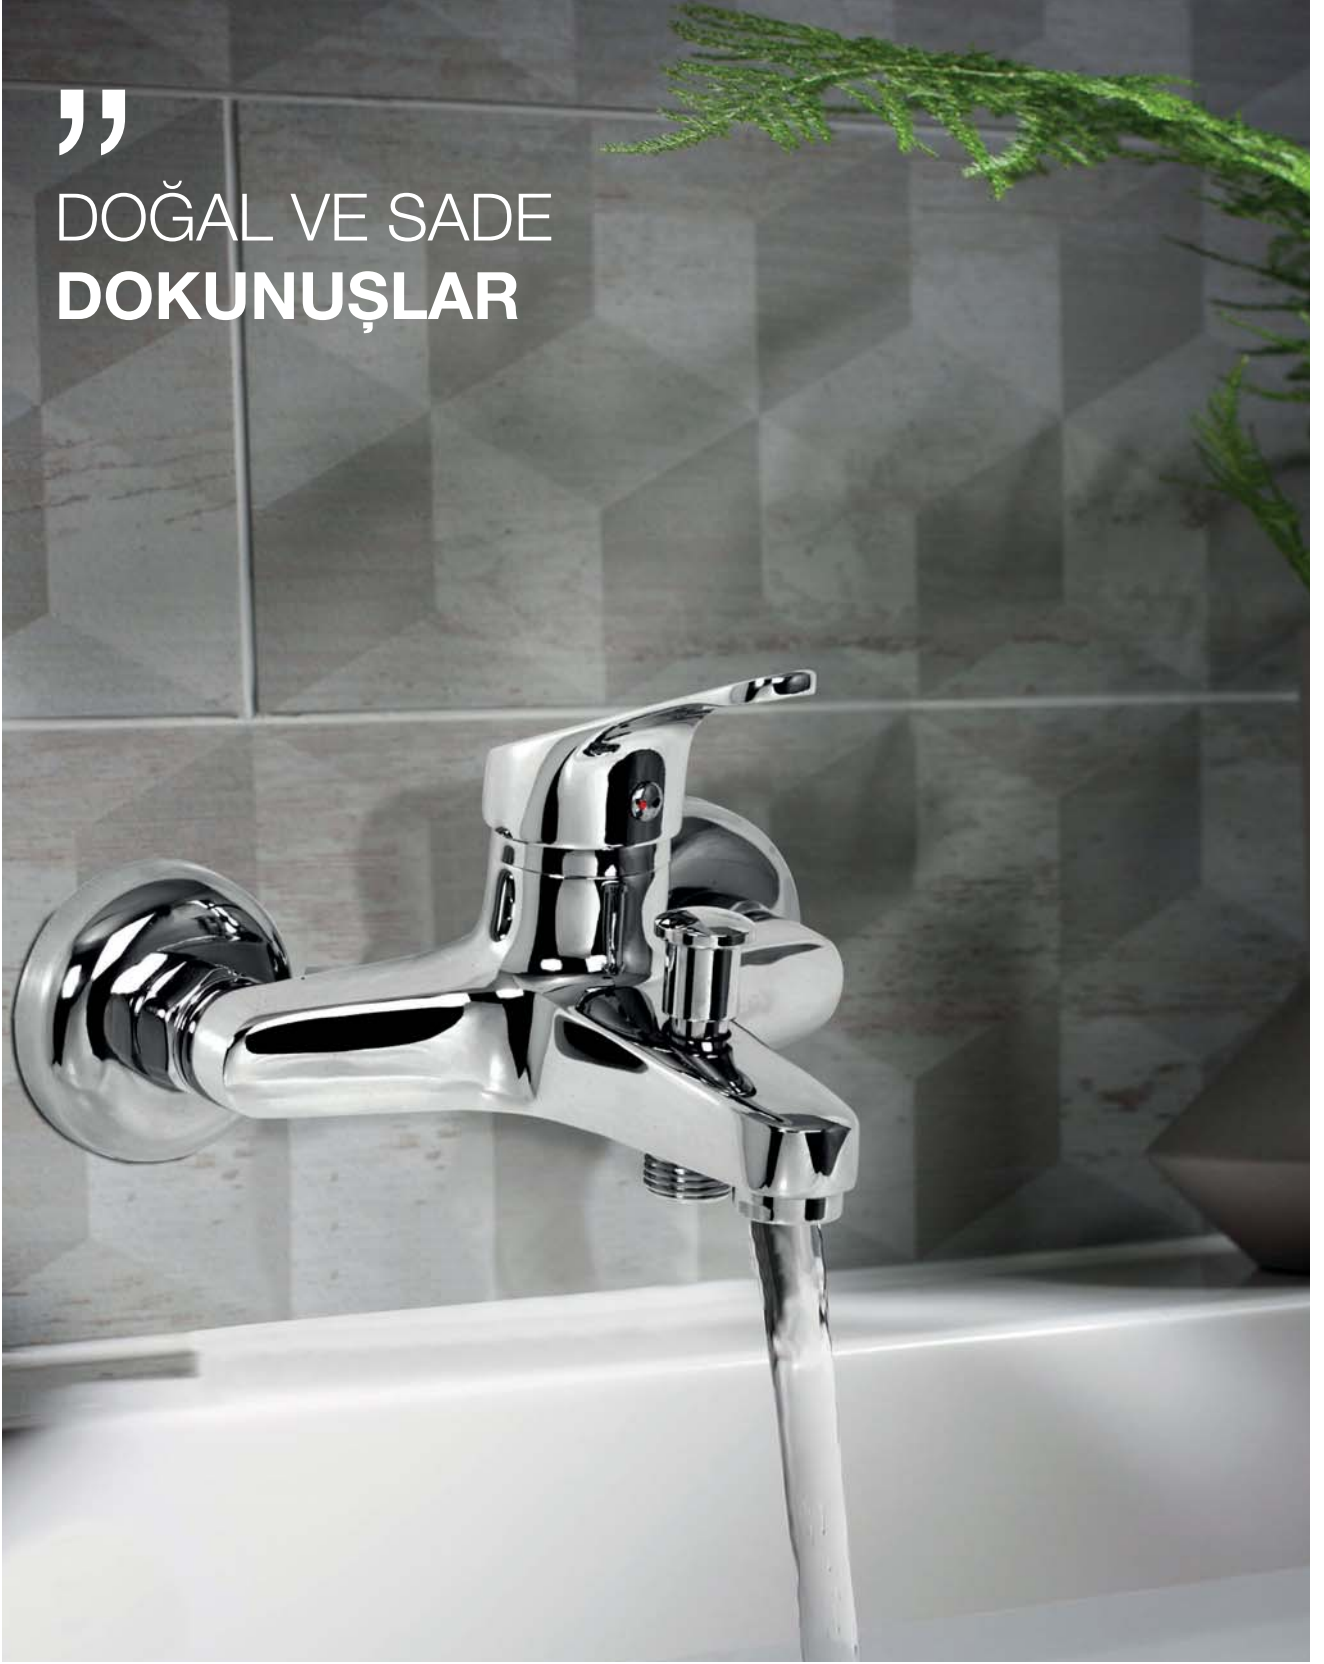

”

DOĞAL VE SADE
DOKUNUŞLAR