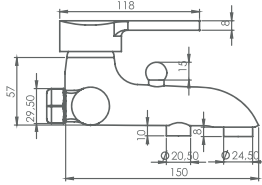

ELEGANCE

“
YUVARLAK HATLAR
BÜYÜLEYİCİ AÇILAR

Elegance

serisi

11-B170 Banyo Batarya

Ürün Özellikleri

lavella

- Su tasarrufu özel aeratör (Köpük akış, kireç kırıcı, debi değeri: 8lt/dk)
- Batarya bağlantı dişleri 3/4"
- Eksantrik bağlantı dişleri 3/4"-1/2"
- İdeal çalışma basıncı 3-4 Bar
- Tesisatta oluşabilecek her türlü kirliliğin armatüre zararını önlemek için daire girişinde filtre kullanılması tavsiye edilir.