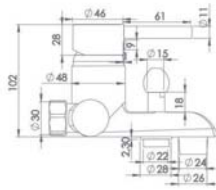

11-B210 Banyo Batarya

Ürün Özellikleri

lovello

- Su tasarrufu özel aeratör (Köpük akış, kireç kırıcı, debi değeri: 8lt/dk)
- Batarya bağlantı dişleri 3/4"
- Eksantrik bağlantı dişleri 3/4"-1/2"
- İdeal çalışma basıncı 3-4 Bar
- Tesisatta oluşabilecek her türlü kirliliğin armatüre zararını önlemek için daire girişinde filtre kullanılması tavsiye edilir.