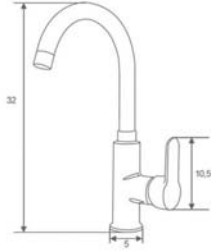

11-KL200 Lavabo Batarya

Ürün Özellikleri

lavella

- Su tasarrufu özel aeratör (Köpük akış, kireç kırıcı, debi değeri: 8lt/dk)
- Döner Borulu
- Batarya bağlantı dişleri 3/4"
- Eksantrik bağlantı dişleri 3/4"-1/2"
- İdeal çalışma basıncı 3-4 Bar
- Tesisatta oluşabilecek her türlü kirliliğin armatüre zararını önlemek için daire girişinde filtre kullanılması tavsiye edilir.