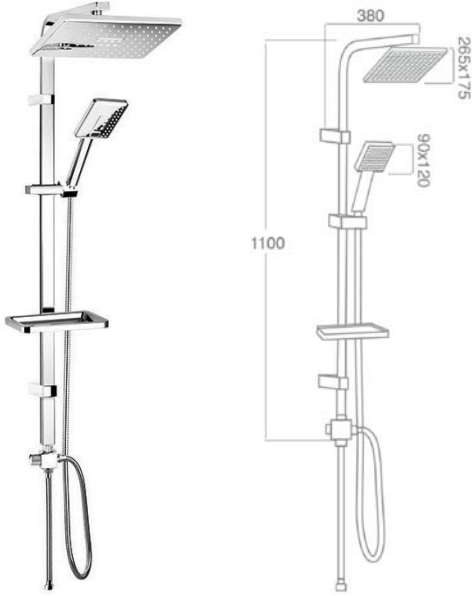

11-LVL007 Lavella Duş Seti

Ürün Özellikleri

lavella

Square Tower Duş Sistemi

- 3 fonksiyon tuşlu elduşu
- 265x175 mm dikdörtgen tepe duşu
- 30x15 mm kare tower boru duş sistemi
- Krom kaplı büyük sabunluk
- 150+50 cm paslanmaz krom kaplı duş hortumu
- 3 yönlü yönlendirici