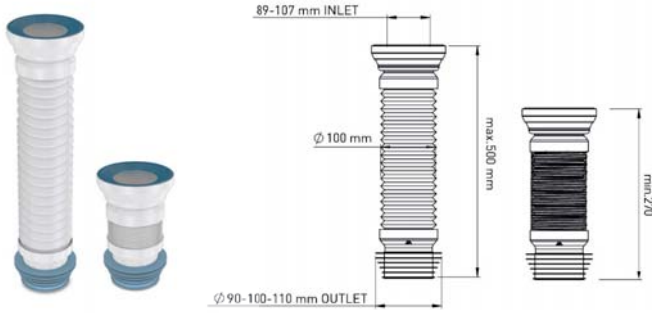

Sifon ve Süzgeç serisi

Körüklü Çelik Telli Kada

Ürün Özellikleri

lavella

11-0275-080 • 50 cm Körüklü Çelik Telli Kada

Körüklü Sifon

Ürün Özellikleri

lavella