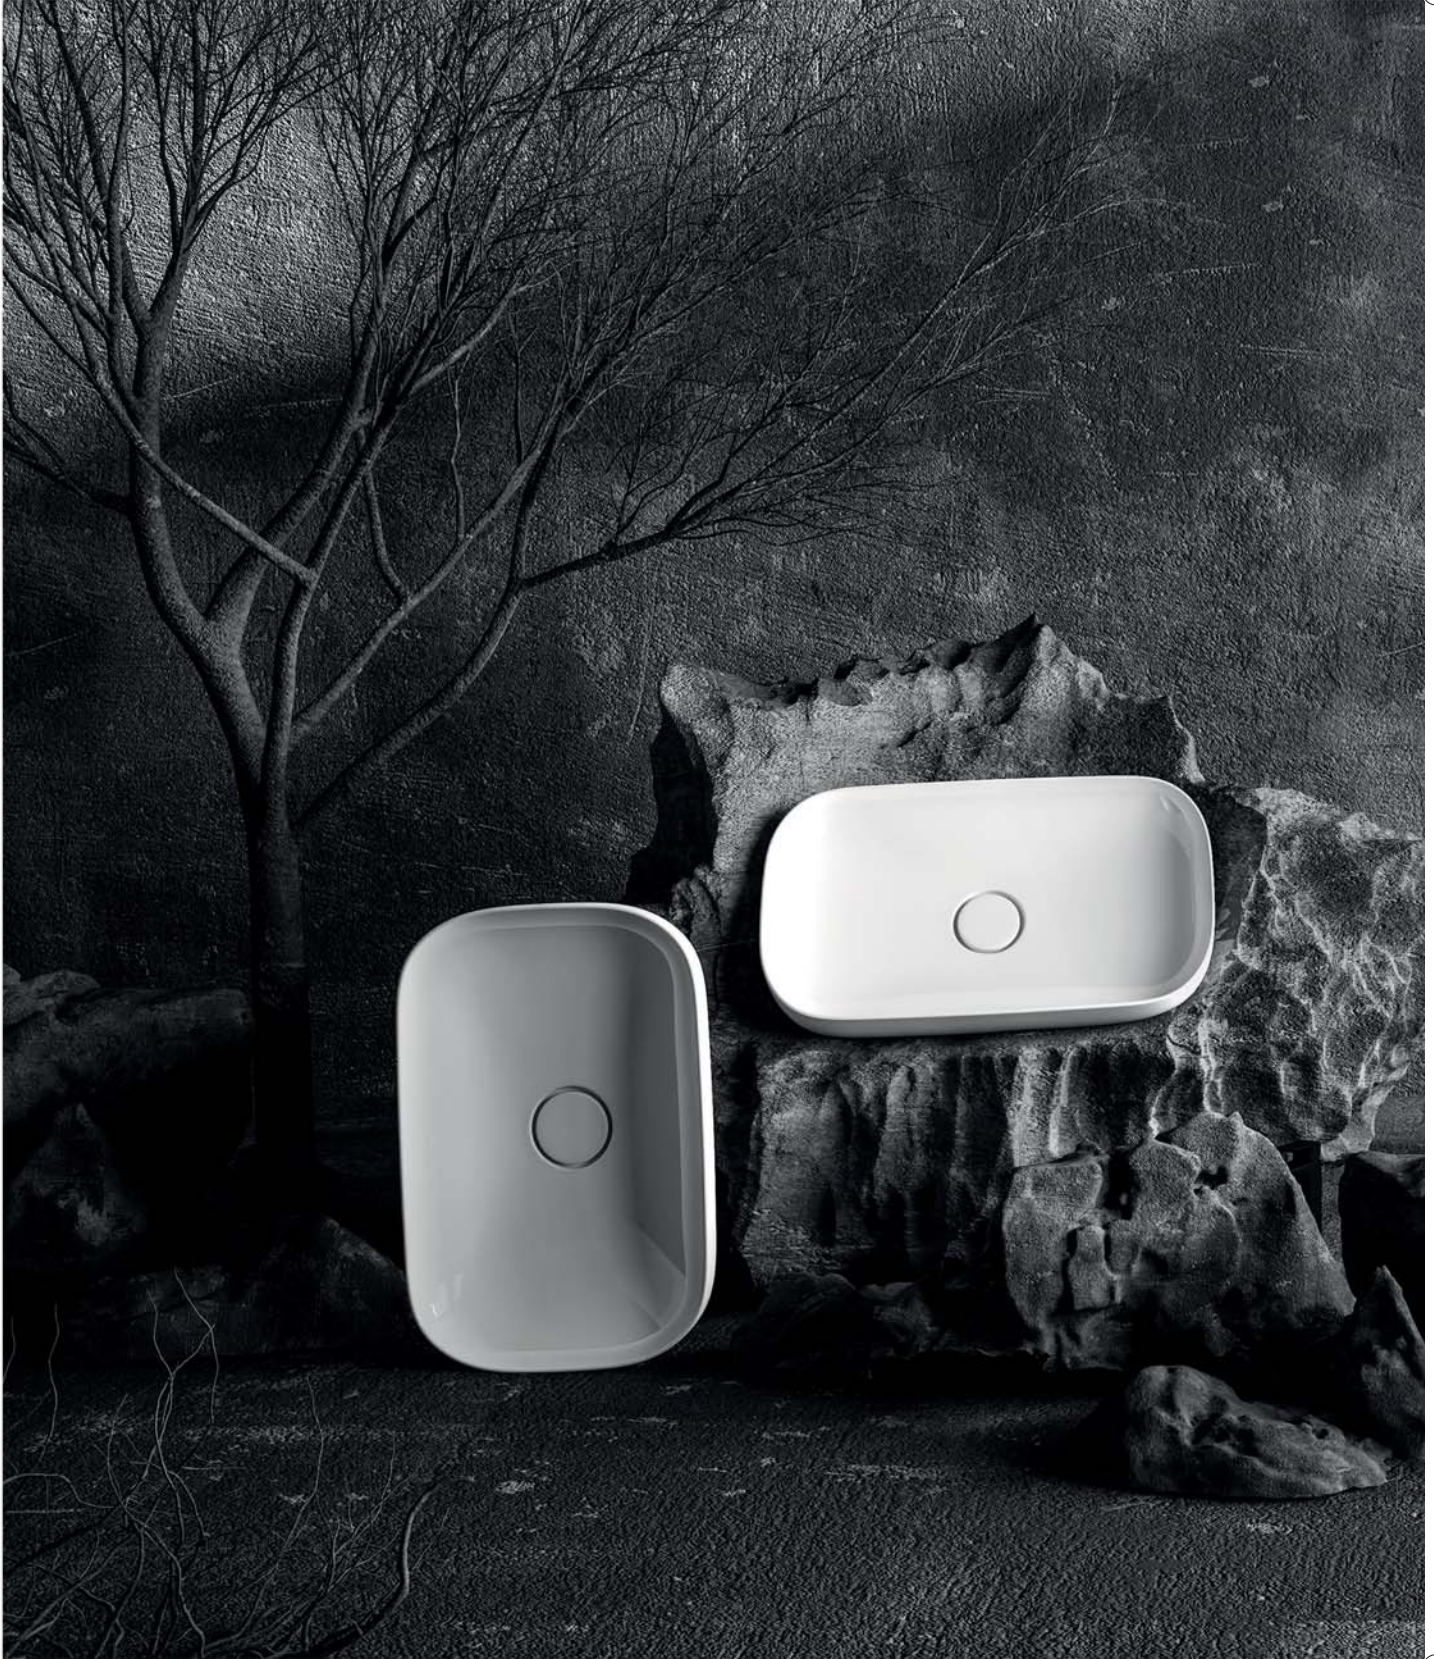

Duş Kanalı

Ürün Özellikleri

lavella

- APD11-20** • 20x20 paslanmaz duş kanalı
Izgara ters çevrildiğinde seramik uyumlu hale gelir.

Duş Kanalı

Ürün Özellikleri

lavella

- APD11-15** • 15x15 paslanmaz duş kanalı
Izgara ters çevrildiğinde seramik uyumlu hale gelir.