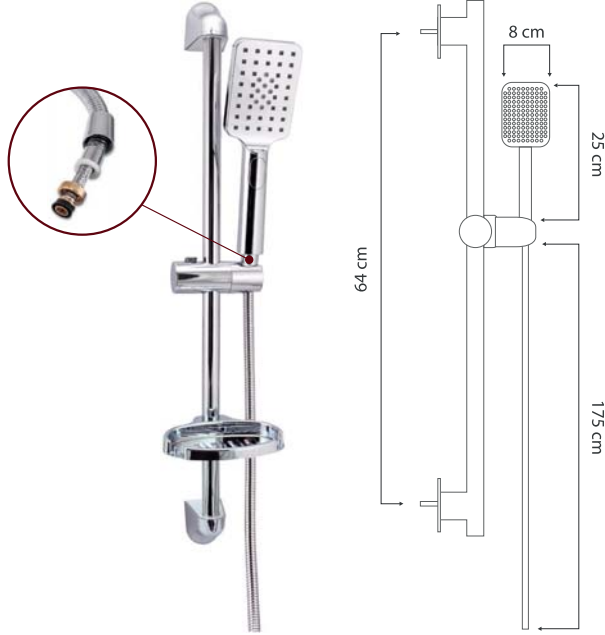

11-LVL53 Lavella Duş Seti

Ürün Özellikleri

lavella

Tower Duş Sistemi

- El duşu
- 200x200 mm kare tepe duşu
- Ø 22 mm tower boru duş sistemi
- Şeffaf sabunluk
- 150+50 cm paslanmaz krom kaplı duş hortumu
- 3 yönlü yönlendirici

11-LVS01 Sürgülü Duş Seti

Ürün Özellikleri

lavella

- El tuşlu fonksiyon özelliği
- Ø 22 krom kaplı paslanmaz borulu sürgü sistemi
- 175 cm çelik örgü krom kaplı duş hortumu
- 360° dönerli spiral

11-LVS02 Sürgülü Duş Seti