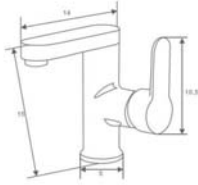

11-L200 Lavabo Batarya

Ürün Özellikleri

lavella

- Su tasarrufu özel aeratör (Köpük akış, kireç kırıcı, debi değeri: 8lt/dk)
- Batarya bağlantı dişleri 3/4"
- Eksantrik bağlantı dişleri 3/4"-1/2"
- İdeal çalışma basıncı 3-4 Bar
- Tesisatta oluşabilecek her türlü kirliliğin armatüre zararını önlemek için daire girişinde filtre kullanılması tavsiye edilir.