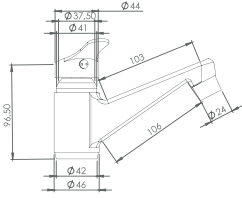

11-L100 Lavabo Batarya

Ürün Özellikleri

lavella

- Su tasarrufu özel aeratör (Köpük akış, kireç kırıcı, debi değeri: 8lt/dk)
- Batarya bağlantı dişleri 3/4"
- Eksantrik bağlantı dişleri 3/4"-1/2"
- İdeal çalışma basıncı 3-4 Bar
- Tesisatta oluşabilecek her türlü kirliliğin armatüre zararını önlemek için daire girişinde filtre kullanılması tavsiye edilir.