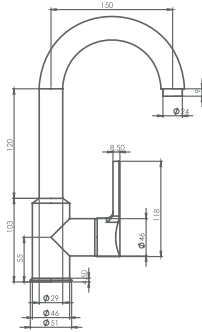

11-KL120 Kuğu Lavabo Batarya

Ürün Özellikleri

lavallio

- Su tasarrufu özel aeratör (Köpük akış, kireç kırıcı, debi değeri: 8lt/dk)
- Döner Borulu
- Batarya bağlantı dişleri 3/4"
- Eksantrik bağlantı dişleri 3/4"-1/2"
- İdeal çalışma basıncı 3-4 Bar
- Tesisatta oluşabilecek her türlü kirliliğin armatüre zararını önlemek için daire girişinde filtre kullanılması tavsiye edilir.