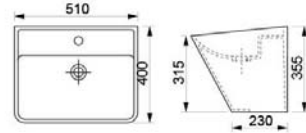

- 510 mm x 400 mm x 355 mm
- 22,5 kg (+%5)
- 12 pieces for pallet - Adet/Palet