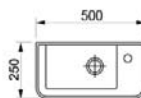

- 500 mm 250 mm x 130 mm
- 0,015 m³
- 8,1 kg (+-%5)
- 36 pieces for pallet - Adet/Palet