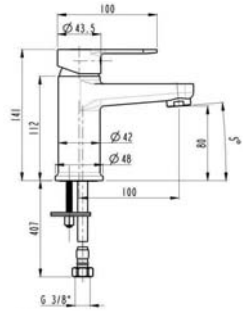

11-LS330 Lavabo Batarya Plus

Ürün Özellikleri

lavella

- Su tasarrufu özel aeratör (Köpük akış, kireç kırıcı, debi değeri: 8lt/dk)
- Batarya bağlantı dişleri 3/4"
- Eksantrik bağlantı dişleri 3/4"-1/2"
- İdeal çalışma basıncı 3-4 Bar
- Tesisatta oluşabilecek her türlü kirliliğin armatüre zararını önlemek için daire girişinde filtre kullanılması tavsiye edilir.