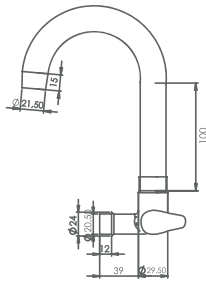

“
KLASİK
TASARIMLAR

MELTEM

Meltem

serisi

11-TD100 Tekli Mix Batarya

Ürün Özellikleri

lavella

- Su tasarrufu özel aeratör (Köpük akış, kireç kırıcı, debi değeri: 8lt/dk)
- Döner Borulu
- Batarya bağlantı dişleri 3/4"
- Eksantrik bağlantı dişleri 3/4"-1/2"
- İdeal çalışma basıncı 3-4 Bar
- Tesisatta oluşabilecek her türlü kirliliğin armatüre zararını önlemek için daire girişinde filtre kullanılması tavsiye edilir.