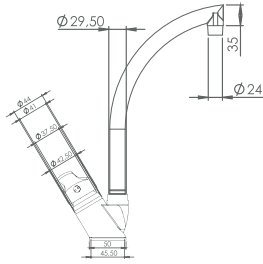

11-KE100 Kuğu Eviye Batarya

Ürün Özellikleri

lavella

- Su tasarrufu özel aeratör (Köpük akış, kireç kırıcı, debi değeri: 8lt/dk)
- Döner Borulu
- Batarya bağlantı dişleri 3/4"
- Eksantrik bağlantı dişleri 3/4"-1/2"
- İdeal çalışma basıncı 3-4 Bar
- Tesisatta oluşabilecek her türlü kirliliğin armatüre zararını önlemek için daire girişinde filtre kullanılması tavsiye edilir.