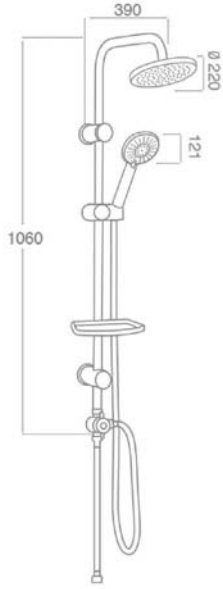

11-LVL35 Lavella Duş Seti

Ürün Özellikleri

lavella

Tower Duş Sistemi

- Elduşu
- Ø 220 Mm Yuvarlak Tepe Duşu
- Ø 22 Mm Tower Boru Duş Sistemi
- Abs Renkli Sabunluk
- 150+50 Cm Paslanmaz Krom Kaplı Duş Hortumu
- 3 Yönlü Yönlendirici