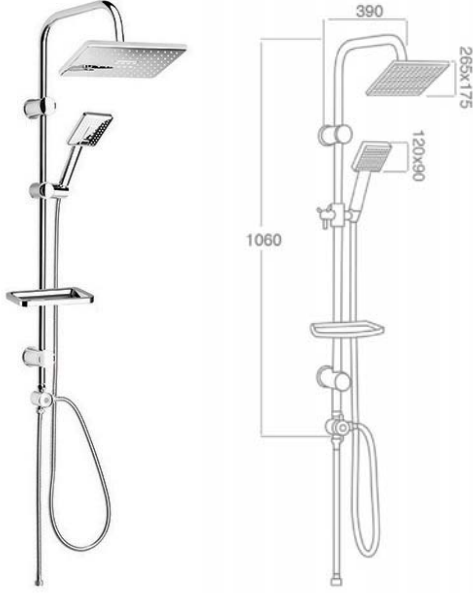

11-LVL009 Lavella Duş Seti

Ürün Özellikleri

lavella

Tower Duş Sistemi

- Elduşu
- 200x200 mm kare tepe duşu
- Ø 22 mm tower boru duş sistemi
- Krom kaplı büyük sabunluk
- 150+50 cm paslanmaz krom kaplı duş hortumu
- 3 yönlü yönlendirici

11-LVL010 Lavella Duş Seti

Ürün Özellikleri

lavella

Tower Duş Sistemi

- Elduşu
- 200x200 mm kare tepe duşu
- Ø 22 mm tower boru duş sistemi
- Krom kaplı büyük sabunluk
- 150+50 cm paslanmaz krom kaplı duş hortumu
- 3 yönlü yönlendirici

11-LVL011 Lavella Duş Seti

Ürün Özellikleri

lavella

Tower Duş Sistemi

- 3 fonksiyon tuşlu el duşu
- 265x175 mm dikdörtgen tepe duşu
- Ø 22 mm tower boru duş sistemi
- Krom kaplı büyük sabunluk
- 150+50 cm paslanmaz krom kaplı duş hortumu
- 3 yönlü yönlendirici