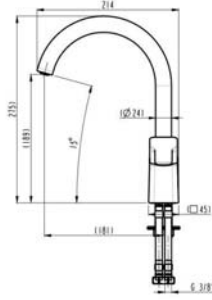

11-KES320 Kuğu Eviye Batarya Plus

Ürün Özellikleri

lavella

- Su tasarrufu özel aeratör (Köpük akış, kireç kırıcı, debi değeri: 8lt/dk)
- Döner Borulu
- Batarya bağlantı dişleri 3/4"
- Eksantrik bağlantı dişleri 3/4"-1/2"
- İdeal çalışma basıncı 3-4 Bar
- Tesisatta oluşabilecek her türlü kirliliğin armatüre zararını önlemek için daire girişinde filtre kullanılması tavsiye edilir.