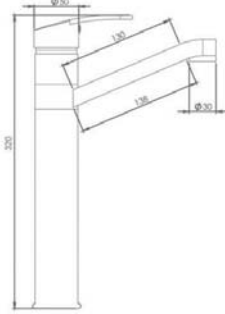

11-ÇE110 Çanak Eviye Batarya

Ürün Özellikleri

lavella

- Su tasarrufu özel aeratör (Köpük akış, kireç kırıcı, debi değeri: 8lt/dk)
- Döner Borulu
- Batarya bağlantı dişleri 3/4"
- Eksantrik bağlantı dişleri 3/4"-1/2"
- İdeal çalışma basıncı 3-4 Bar
- Tesisatta oluşabilecek her türlü kirliliğin armatüre zararını önlemek için daire girişinde filtre kullanılması tavsiye edilir.