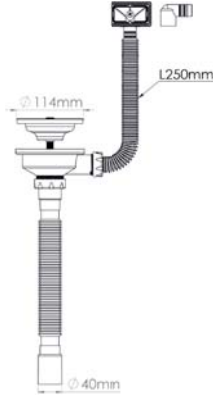

Taşmalı Çöpmak Kafa Körüklü Sifon

Ürün Özellikleri

lavella

11-1247-080 • Taşmalı Çöpmak Kafa Körüklü Sifon