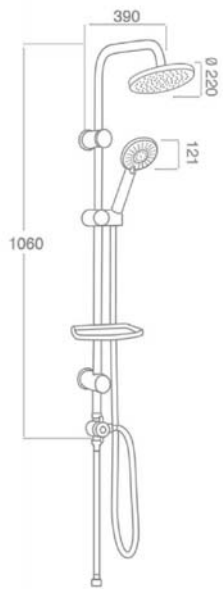

11-LVL35 Lavella Duş Seti

Ürün Özellikleri

lavella

Tower Duş Sistemi

- Elduşu
- Ø 220 Mm Yuvarlak Tepe Duşu
- Ø 22 Mm Tower Boru Duş Sistemi
- Abs Renkli Sabunluk
- 150+50 Cm Paslanmaz Krom Kaplı Duş Hortumu
- 3 Yönlü Yönlendirici

11-LVL037 Lavella Duş Seti

Ürün Özellikleri

lavella

Tower Duş Sistemi

- Elduşu
- Ø 220 mm yuvarlak tepe duşu
- Ø 22 mm tower boru duş sistemi
- ABS renkli sabunluk
- 150+50 cm paslanmaz krom kaplı duş hortumu
- 3 yönlü yönlendirici