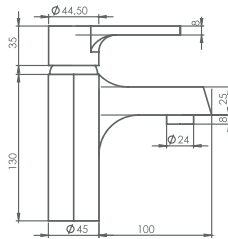

11-L140 Lavabo Batarya

Ürün Özellikleri

lavella

- Su tasarrufu özel aeratör (Köpük akış, kireç kırıcı, debi değeri: 8lt/dk)
- Batarya bağlantı dişleri 3/4"
- Eksantrik bağlantı dişleri 3/4"-1/2"
- İdeal çalışma basıncı 3-4 Bar
- Tesisatta oluşabilecek her türlü kirliliğin armatüre zararını önlemek için daire girişinde filtre kullanılması tavsiye edilir.