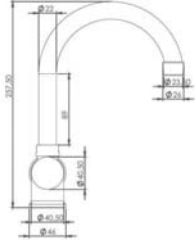

11-KL210 Kuğu Lavabo Batarya

Ürün Özellikleri

lovello

- Su tasarrufu özel aeratör (Köpük akış, kireç kırıcı, debi değeri: 8lt/dk)
- Döner Borulu
- Batarya bağlantı dişleri 3/4"
- Eksantrik bağlantı dişleri 3/4"-1/2"
- İdeal çalışma basıncı 3-4 Bar
- Tesisatta oluşabilecek her türlü kirliliğin armatüre zararını önlemek için daire girişinde filtre kullanılması tavsiye edilir.