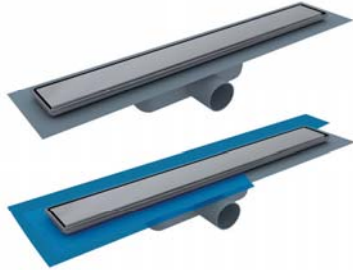

Etekli Yalıtım Bantlı Duř Kanalı

Ürün Özellikleri

lavella

- **APLDY1-33** • 33 cm plastik yalıtım etekli, paslanmaz çereve ve ızgaralı yalıtım bantlı, yandan - Ø50
- **APLDY1-40** • 40 cm plastik yalıtım etekli, paslanmaz çereve ve ızgaralı yalıtım bantlı, yandan - Ø50
- **APLDY1-50** • 50 cm plastik yalıtım etekli, paslanmaz çereve ve ızgaralı yalıtım bantlı, yandan - Ø50
- **APLDY1-60** • 60 cm plastik yalıtım etekli, paslanmaz çereve ve ızgaralı yalıtım bantlı, yandan - Ø50