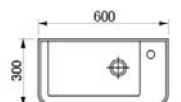

- 600 mm 300 mm x 130 mm
- 0,02 m³
- 10,4 kg (+-%5)
- 30 pieces for pallet - Adet/Palet