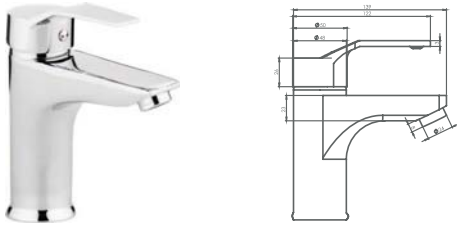

11-L130 Eviye Batarya

Ürün Özellikleri

lavella

- Su tasarrufu özel aeratör (Köpük akış, kireç kırıcı, debi değeri: 8lt/dk)
- Batarya bağlantı dişleri 3/4"
- Eksantrik bağlantı dişleri 3/4"-1/2"
- İdeal çalışma basıncı 3-4 Bar
- Tesisatta oluşabilecek her türlü kirliliğin armatüre zararını önlemek için daire girişinde filtre kullanılması tavsiye edilir.