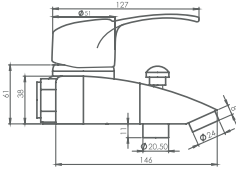

- Su tasarrufu özel aeratör (Köpük akış, kireç kırıcı, debi değeri: 8lt/dk)
- Batarya bağlantı dişleri 3/4"
- Eksantrik bağlantı dişleri 3/4"-1/2"
- İdeal çalışma basıncı 3-4 Bar
- Tesisatta oluşabilecek her türlü kirliliğin armatüre zararını önlemek için daire girişinde filtre kullanılması tavsiye edilir.