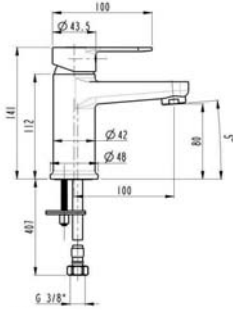

11-LA330 Lavabo Batarya

Ürün Özellikleri

lavella

- Su tasarrufu özel aeratör (Köpük akış, kireç kırıcı, debi değeri: 8lt/dk)
- Batarya bağlantı dişleri 3/4"
- Eksantrik bağlantı dişleri 3/4"-1/2"
- İdeal çalışma basıncı 3-4 Bar
- Tesisatta oluşabilecek her türlü kirliliğin armatüre zararını önlemek için daire girişinde filtre kullanılması tavsiye edilir.