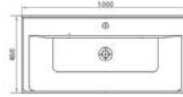

- 1000 mm x 460 mm x 165 mm
- 0,098 m3
- 28,4 kg (+-%5)
- 24 pieces for pallet - Adet/Palet