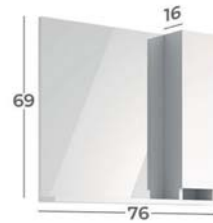

- Kapak: MDF Lam
- Gövde: MDF Lam
- Seramik Lavabo
- Dolaplı Ayna
- Yavaş Kapanır Kapaklar