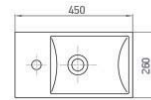

- 450 mm x 260 mm x 100 mm
- 0,024 m³
- 8,3 kg (+-%5)
- 35 pieces for pallet - Adet/Palet