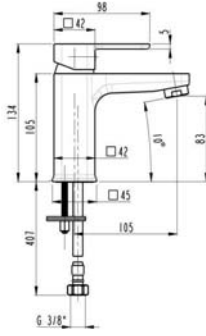

11-L320 Lavabo Batarya

Ürün Özellikleri

lavella

- Su tasarrufu özel aeratör (Köpük akış, kireç kırıcı, debi değeri: 8lt/dk)
- Batarya bağlantı dişleri 3/4"
- Eksantrik bağlantı dişleri 3/4"-1/2"
- İdeal çalışma basıncı 3-4 Bar
- Tesisatta oluşabilecek her türlü kirliliğin armatüre zararını önlemek için daire girişinde filtre kullanılması tavsiye edilir.