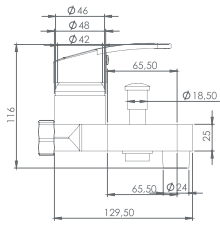

- Su tasarrufu özel aeratör (Köpük akış, kireç kırıcı, debi değeri: 8lt/dk)
- Batarya bağlantı dişleri 3/4"
- Eksantrik bağlantı dişleri 3/4"-1/2"
- İdeal çalışma basıncı 3-4 Bar
- Tesisatta oluşabilecek her türlü kirliliğin armatüre zararını önlemek için daire girişinde filtre kullanılması tavsiye edilir.