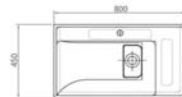

- 800 mm x 450 mm x 190 mm
- 0,081 m3
- 21,3 kg (+-%5)
- 24 pieces for pallet - Adet/Palet