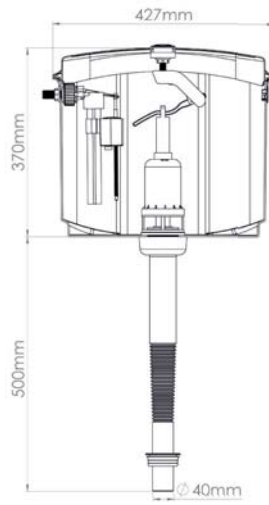

Ürün Özellikleri

lavella

11-4083-080 • Asma Rezervuar

Basmalı Rezervuar

Ürün Özellikleri

lavella

11-0271-080 • Basmalı Rezervuar

Gömme Rezervuar (Hela Taşına Uygun)