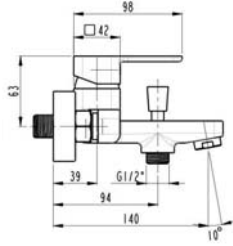

- Su tasarrufu özel aeratör (Köpük akış, kireç kırıcı, debi değeri: 8lt/dk)
- Batarya bağlantı dişleri 3/4"
- Eksantrik bağlantı dişleri 3/4"-1/2"
- İdeal çalışma basıncı 3-4 Bar
- Tesisatta oluşabilecek her türlü kirliliğin armatüre zararını önlemek için daire girişinde filtre kullanılması tavsiye edilir.