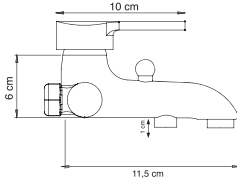

“

FARKLI TASARIM
ARAYANLARA

IDEA

“
HAYALLERİN
ÖTESİNDE

İdea
serisi

11-B310 Banyo Batarya

Ürün Özellikleri

lavella