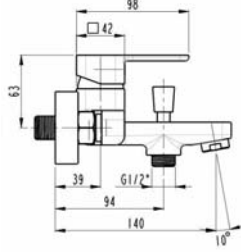

11-B320 Banyo Batarya

Ürün Özellikleri

lavella

- Su tasarrufu özel aeratör (Köpük akış, kireç kırıcı, debi değeri: 8lt/dk)
- Batarya bağlantı dişleri 3/4"
- Eksantrik bağlantı dişleri 3/4"-1/2"
- İdeal çalışma basıncı 3-4 Bar
- Tesisatta oluşabilecek her türlü kirliliğin armatüre zararını önlemek için daire girişinde filtre kullanılması tavsiye edilir.