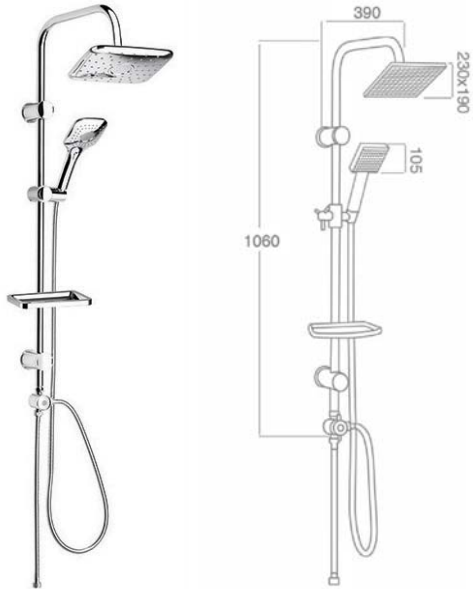

11-LVL010 Lavella Duş Seti

Ürün Özellikleri

lavella

Tower Duş Sistemi

- Elduşu
- 200x200 mm kare tepe duşu
- Ø 22 mm tower boru duş sistemi
- Krom kaplı büyük sabunluk
- 150+50 cm paslanmaz krom kaplı duş hortumu
- 3 yönlü yönlendirici

11-LVL011 Lavella Duş Seti

Ürün Özellikleri

lavella

Tower Duş Sistemi

- 3 fonksiyon tuşlu el duşu
- 265x175 mm dikdörtgen tepe duşu
- Ø 22 mm tower boru duş sistemi
- Krom kaplı büyük sabunluk
- 150+50 cm paslanmaz krom kaplı duş hortumu
- 3 yönlü yönlendirici

11-LVL012 Lavella Duş Seti

Ürün Özellikleri

lavella

Tower Duş Sistemi

- 3 fonksiyon tuşlu el duşu
- 230x190 mm dikdörtgen tepe duşu
- Ø 22 mm tower boru duş sistemi
- Krom kaplı büyük sabunluk
- 150+50 cm paslanmaz krom kaplı duş hortumu
- 3 yönlü yönlendirici