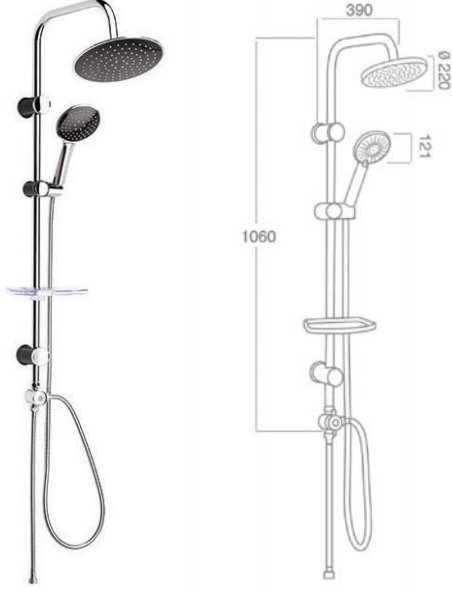

11-LVL037 Lavella Duş Seti

Ürün Özellikleri

lavella

Tower Duş Sistemi

- Elduşu
- Ø 220 mm yuvarlak tepe duşu
- Ø 22 mm tower boru duş sistemi
- ABS renkli sabunluk
- 150+50 cm paslanmaz krom kaplı duş hortumu
- 3 yönlü yönlendirici

11-LVL43 Lavella Duş Seti

Ürün Özellikleri

lavella

Tower Duş Sistemi

- Eklüduşu
- Ø 220 mm yuvarlak tepe duşu
- Ø 22 mm tower boru duş sistemi
- San şeffaf sabunluk
- 150+50 cm paslanmaz krom kaplı duş hortumu
- 3 yönlü yönlendirici