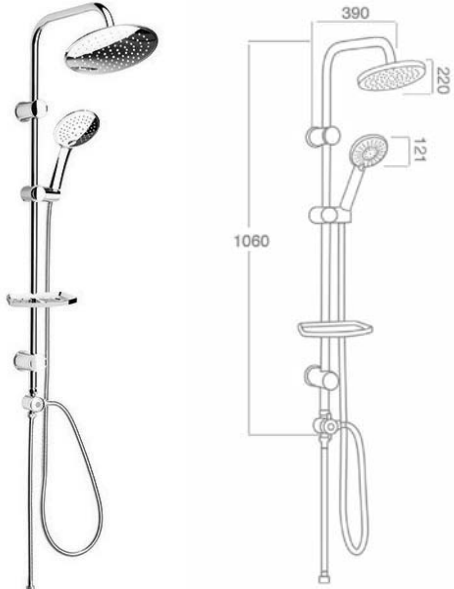

11-LVL012 Lavella Duş Seti

Ürün Özellikleri

lavella

Tower Duş Sistemi

- 3 fonksiyon tuşlu el duşu
- 230x190 mm dikdörtgen tepe duşu
- Ø 22 mm tower boru duş sistemi
- Krom kaplı büyük sabunluk
- 150+50 cm paslanmaz krom kaplı duş hortumu
- 3 yönlü yönlendirici

11-LVL016 Lavella Duş Seti

Ürün Özellikleri

lavella

Tower Duş Sistemi

- El duşu
- 200x200 mm kare tepe duşu
- Ø 22 mm tower boru duş sistemi
- Krom kaplı büyük sabunluk
- 150+50 cm paslanmaz krom kaplı duş hortumu
- 3 yönlü yönlendirici

11-LVL019 Lavella Duş Seti

Ürün Özellikleri

lavella

Tower Duş Sistemi

- 3 fonksiyon tuşlu el duşu
- Ø 220 mm yuvarlak tepe duşu
- Ø 22 mm tower boru duş sistemi
- San şeffaf büyük sabunluk
- 150+50 cm paslanmaz krom kaplı duş hortumu
- 3 yönlü yönlendirici