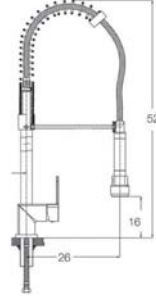

11-END200 Endüstriyel Eviye Batarya

Ürün Özellikleri

lavella