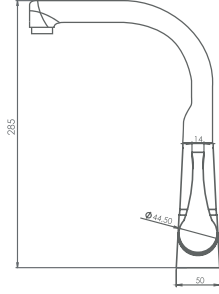

11-KL190 Kuğu Lavabo Batarya

Ürün Özellikleri

lavella

- Su tasarrufu özel aeratör (Köpük akış, kireç kırıcı, debi değeri: 8lt/dk)
- Döner Borulu
- Batarya bağlantı dişleri 3/4"
- Eksantrik bağlantı dişleri 3/4"-1/2"
- İdeal çalışma basıncı 3-4 Bar
- Tesisatta oluşabilecek her türlü kirliliğin armatüre zararını önlemek için daire girişinde filtre kullanılması tavsiye edilir.