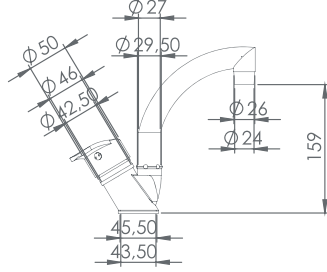

11-KL110 Kuğu Lavabo Batarya

Ürün Özellikleri

lavella

- Su tasarrufu özel aeratör (Köpük akış, kireç kırıcı, debi değeri: 8lt/dk)
- Döner Borulu
- Batarya bağlantı dişleri 3/4"
- Eksantrik bağlantı dişleri 3/4"-1/2"
- İdeal çalışma basıncı 3-4 Bar
- Tesisatta oluşabilecek her türlü kirliliğin armatüre zararını önlemek için daire girişinde filtre kullanılması tavsiye edilir.