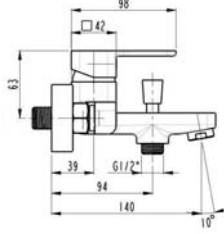

11-BB320 Banyo Batarya Plus

Ürün Özellikleri

lavella

- Su tasarrufu özel aeratör (Köpük akış, kireç kırıcı, debi değeri: 8lt/dk)
- Batarya bağlantı dişleri 3/4"
- Eksantrik bağlantı dişleri 3/4"-1/2"
- İdeal çalışma basıncı 3-4 Bar
- Tesisatta oluşabilecek her türlü kirliliğin armatüre zararını önlemek için daire girişinde filtre kullanılması tavsiye edilir.