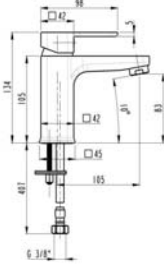

11-LB320 Lavabo Batarya Plus

Ürün Özellikleri

lavella

- Su tasarrufu özel aeratör (Köpük akış, kireç kırıcı, debi değeri: 8lt/dk)
- Batarya bağlantı dişleri 3/4"
- Eksantrik bağlantı dişleri 3/4"-1/2"
- İdeal çalışma basıncı 3-4 Bar
- Tesisatta oluşabilecek her türlü kirliliğin armatüre zararını önlemek için daire girişinde filtre kullanılması tavsiye edilir.