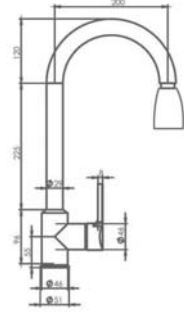

11-SEB120 Spiralli Eviye Bataryası

Ürün Özellikleri

lavella

- Su tasarruflu özel aeratör (Debi değeri 8lt/dk)
- Döner borulu
- Yerinden çıkarılabilen 2 fonksiyonlu el duşu (Yağmurlama,düz akış)
- 150 cm örgülü spiral hortum
- Çıkış ucu uzunluğu 200 mm
- Sıcak soğuk su fleks hortum bağlantı ölçüleri M10x1-3/8" 40cm
- İdeal çalışma basıncı 3-4 Bar