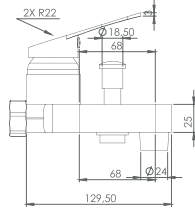

- Su tasarrufu özel aeratör (Köpük akış, kireç kırıcı, debi değeri: 8lt/dk)
- Batarya bağlantı dişleri 3/4"
- Eksantrik bağlantı dişleri 3/4"-1/2"
- İdeal çalışma basıncı 3-4 Bar
- Tesisatta oluşabilecek her türlü kirliliğin armatüre zararını önlemek için daire girişinde filtre kullanılması tavsiye edilir.