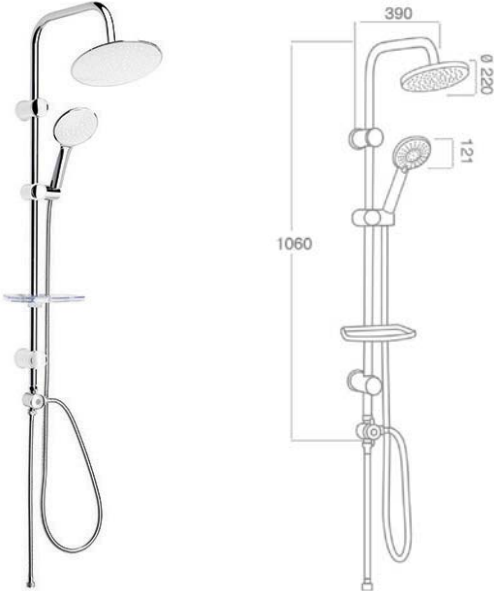

11-LVL037 Lavella Duş Seti

Ürün Özellikleri

lavella

Tower Duş Sistemi

- Elduşu
- Ø 220 mm yuvarlak tepe duşu
- Ø 22 mm tower boru duş sistemi
- ABS renkli sabunluk
- 150+50 cm paslanmaz krom kaplı duş hortumu
- 3 yönlü yönlendirici

11-LVL43 Lavella Duş Seti

Ürün Özellikleri

lavella

Tower Duş Sistemi

- Eklüduşu
- Ø 220 mm yuvarlak tepe duşu
- Ø 22 mm tower boru duş sistemi
- San şeffaf sabunluk
- 150+50 cm paslanmaz krom kaplı duş hortumu
- 3 yönlü yönlendirici

11-LVL44 Lavella Duş Seti

Ürün Özellikleri

lavella

Tower Duş Sistemi

- El duşu
- Ø 220 mm yuvarlak tepe duşu
- Ø 22 mm tower boru duş sistemi
- Şeffaf sabunluk
- 150+50 cm paslanmaz krom kaplı duş hortumu
- 3 yönlü yönlendirici