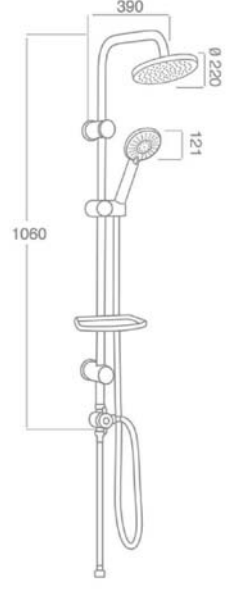

11-LVL33 Lavella Duş Seti

Ürün Özellikleri

lavella

Tower Duş Sistemi

- Elduşu
- Ø 220 Mm Yuvarlak Tepe Duşu
- Ø 22 Mm Tower Boru Duş Sistemi
- Abs Renkli Sabunluk
- 150+50 Cm Paslanmaz Krom Kaplı Duş Hortumu
- 3 Yönlü Yönlendirici