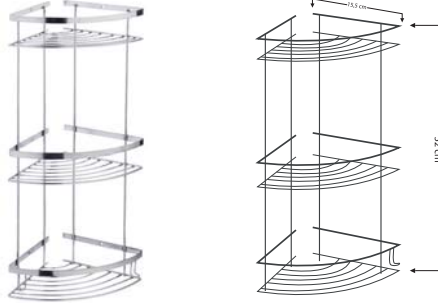

- Paslanmaz piriç kaplama
- 5 yıl garantili

11-464218PS 2'li Şampuanlık Siyah

Ürün Özellikleri

lavella

- Paslanmaz piriç kaplama
- 5 yıl garantili

11-464120 3'lü Şampuanlık Krom

Ürün Özellikleri

lavella