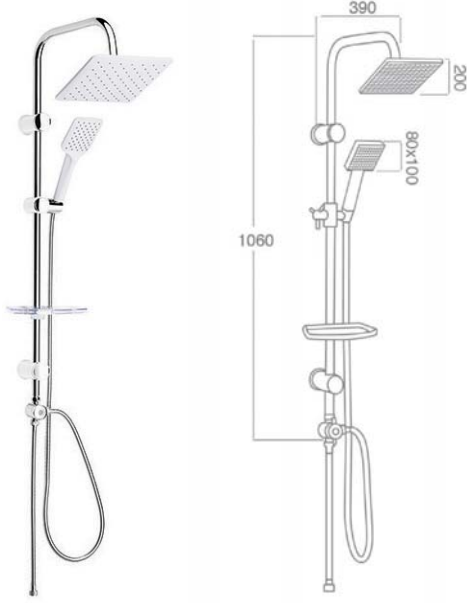

11-LVL046 Lavella Duş Seti

Ürün Özellikleri

lavella

Tower Duş Sistemi

- El duşu
- Ø 220 mm yuvarlak tepe duşu
- Ø 22 mm tower boru duş sistemi
- San şeffaf sabunluk
- 150+50 cm paslanmaz krom kaplı duş hortumu
- 3 yönlü yönlendirici

11-LVL51 Lavella Duş Seti

Ürün Özellikleri

lavella

Tower Duş Sistemi

- El duşu
- 200x200 mm kare tepe duşu
- Ø 22 mm tower boru duş sistemi
- Sabunluk
- 150+50 cm paslanmaz krom kaplı duş hortumu
- 3 yönlü yönlendirici

11-LVL052 Lavella Duş Seti

Ürün Özellikleri

lavella

Tower Duş Sistemi

- El duşu
- 200x200 mm kare tepe duşu
- Ø 22 mm tower boru duş sistemi
- Şeffaf sabunluk
- 150+50 cm paslanmaz krom kaplı duş hortumu
- 3 yönlü yönlendirici