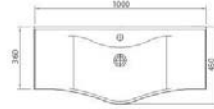

- 1000 mm x 450 mm x 175 mm
- 0,095 m3
- 23,1 kg (+-%5)
- 24 pieces for pallet - Adet/Palet