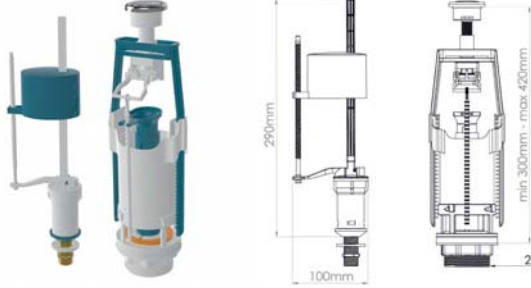

Lavella Basmalı İç Takım

Ürün Özellikleri

lavella

11-4162-080 • Lavella Basmalı İç Takım