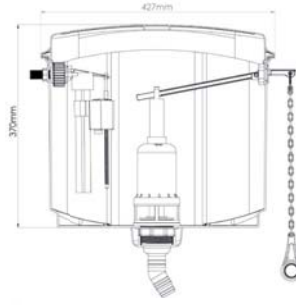

11-4083-080 • Asma Rezervuar