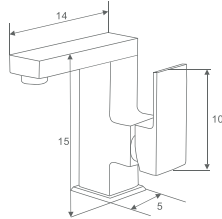

11-L150 Lavabo Batarya

Ürün Özellikleri

lavella

- Su tasarrufu özel aeratör (Köpük akış, kireç kırıcı, debi değeri: 8lt/dk)
- Batarya bağlantı dişleri 3/4"
- Eksantrik bağlantı dişleri 3/4"-1/2"
- İdeal çalışma basıncı 3-4 Bar
- Tesisatta oluşabilecek her türlü kirliliğin armatüre zararını önlemek için daire girişinde filtre kullanılması tavsiye edilir.