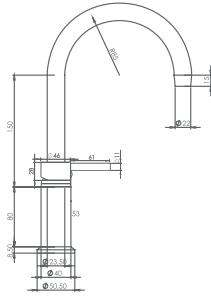

11-KE160 Kuğu Eviye Batarya

Ürün Özellikleri

lavella

- Su tasarrufu özel aeratör (Köpük akış, kireç kırıcı, debi değeri: 8lt/dk)
- Döner Borulu
- Batarya bağlantı dişleri 3/4"
- Eksantrik bağlantı dişleri 3/4"-1/2"
- İdeal çalışma basıncı 3-4 Bar
- Tesisatta oluşabilecek her türlü kirliliğin armatüre zararını önlemek için daire girişinde filtre kullanılması tavsiye edilir.