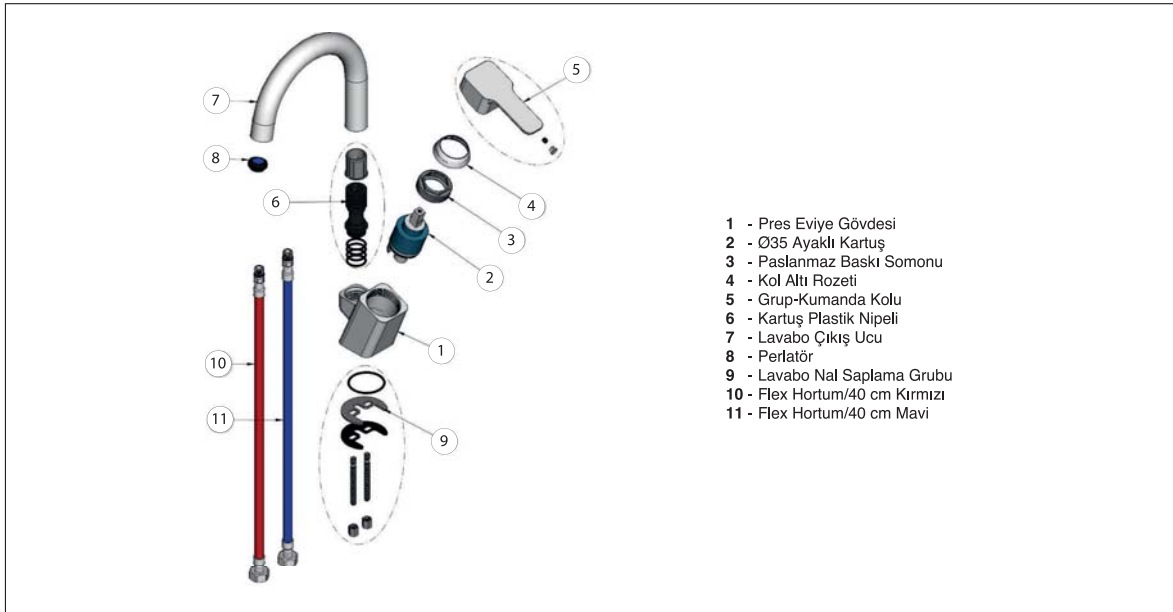

11-KLA320 Kuğu Lavabo Batarya Plus

Ürün Özellikleri

lavella

- Su tasarrufu özel aeratör (Köpük akış, kireç kırıcı, debi değeri: 8lt/dk)
- Döner Borulu
- Batarya bağlantı dişleri 3/4"
- Eksantrik bağlantı dişleri 3/4"-1/2"
- İdeal çalışma basıncı 3-4 Bar
- Tesisatta oluşabilecek her türlü kirliliğin armatüre zararını önlemek için daire girişinde filtre kullanılması tavsiye edilir.

11-KEA320 Kuğu Eviye Batarya Plus

Ürün Özellikleri

lavella

- Su tasarrufu özel aeratör (Köpük akış, kireç kırıcı, debi değeri: 8lt/dk)
- Döner Borulu
- Batarya bağlantı dişleri 3/4"
- Eksantrik bağlantı dişleri 3/4"-1/2"
- İdeal çalışma basıncı 3-4 Bar
- Tesisatta oluşabilecek her türlü kirliliğin armatüre zararını önlemek için daire girişinde filtre kullanılması tavsiye edilir.