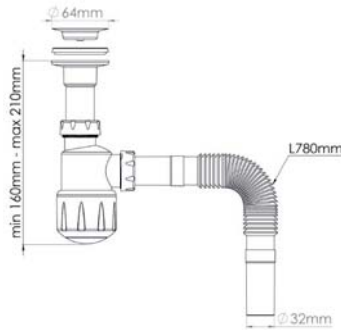

11-1215-080 • 64 cm Süzgeç Uzun Körüklü Sifon

Mini Taslı Körüklü Sifon

Ürün Özellikleri

lavella

11-1052-080 • Mini Taslı Körüklü Sifon

Çöpmak Kafa Körüklü Sifon

Ürün Özellikleri

lavella