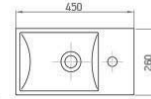

- 450 mm x 260 mm x 100 mm
- 0,024 m³
- 8,3 kg (+-%5)
- 35 pieces for pallet - Adet/Palet