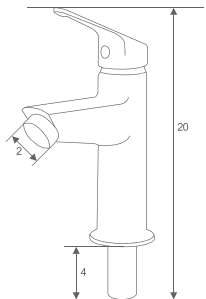

11-TKM100 Tekli Mix Lavabo Batarya

Ürün Özellikleri

lavella

- Su tasarrufu özel aeratör (Köpük akış, kireç kırıcı, debi değeri: 8lt/dk)
- Batarya bağlantı dişleri 3/4"
- Eksantrik bağlantı dişleri 3/4"-1/2"
- İdeal çalışma basıncı 3-4 Bar
- Tesisatta oluşabilecek her türlü kirliliğin armatüre zararını önlemek için daire girişinde filtre kullanılması tavsiye edilir.