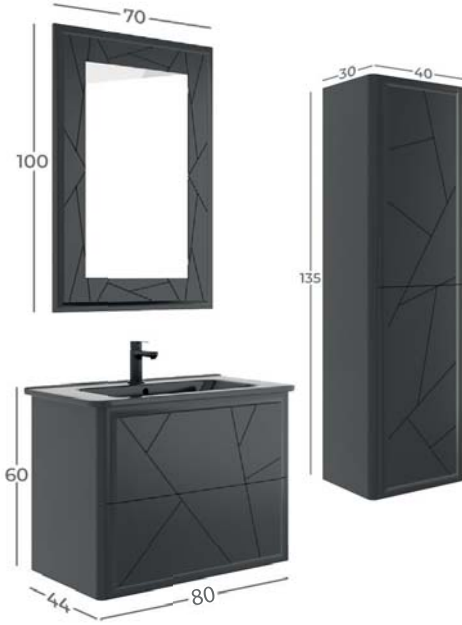

73-000380 / 73-0003B Dolphin Banyo Dolabı

Ürün Özellikleri

lavella

- Kapak: 25 mm MDF Lam+Lake Boya
- Gövde: 25 mm MDF Lam+Lake Boya
- Çekmece: Tandem Ray
- Seramik Lavabo
- CNC İşlemeli MDF Flotal Ayna
- Yavaş Kapanır Kapaklar
- Bas Aç
- Boy Dolabı Frenli Kapak