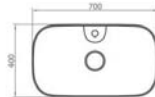

- 700 mm 400 mm x 130 mm
- 0,037 m³
- 12 kg (+-%5)
- 14 pieces for pallet - Adet/Palet

1626011-MS
Mat Siyah