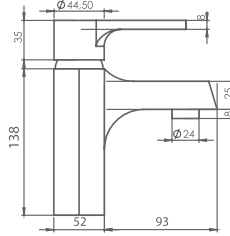

- Su tasarrufu özel aeratör (Köpük akış, kireç kırıcı, debi değeri: 8lt/dk)
- Batarya bağlantı dişleri 3/4"
- Eksantrik bağlantı dişleri 3/4"-1/2"
- İdeal çalışma basıncı 3-4 Bar
- Tesisatta oluşabilecek her türlü kirliliğin armatüre zararını önlemek için daire girişinde filtre kullanılması tavsiye edilir.