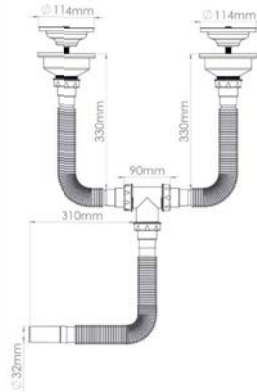

Çift Gözlü Çöpmak Kafa Körüklü Sifon

Ürün Özellikleri

lavella

11-1281-080 • Çift Gözlü Çöpmak Kafa Körüklü Sifon