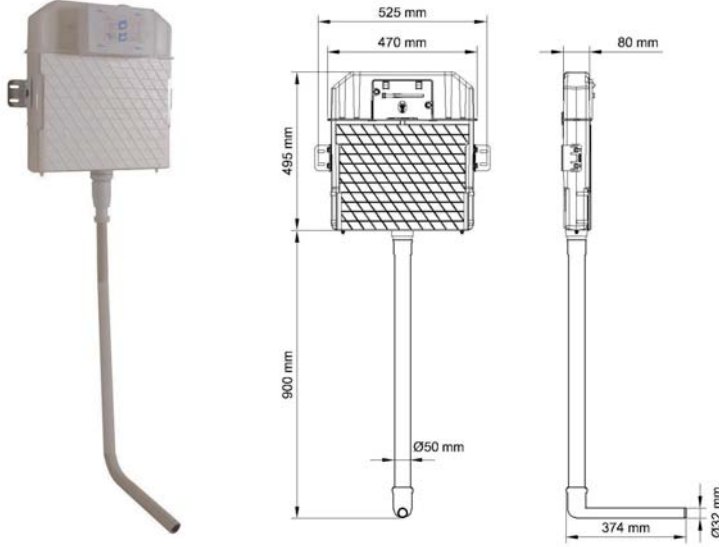

Gömme Rezervuar (Hela Taşına Uygun)

Ürün Özellikleri

lavella

11-0021-080

- EN 14055 CL 1-7 - NL I - VR II
- Su boşaltma hacmi 3/6 L
- Tuğla duvarlara uygundur.
- Rezervuar maksimum su hacmi 10 L
- Gövde kalınlığı 80 mm
- Mekanik iki kademeli boşaltma grubu
- Su giriş bağlantısı üstten G 1/2
- Flotör akustik sınıfı 1. sınıf (≤ 20 dB(A))
- Özel PP hammaddede ile darbe dayanımı yüksek gövde ve kapak
- Gövde öntü strafor ile terlemeyi önler.
- 18 cm veya 23 cm asma klozet bağlama eksenlerine uygundur.