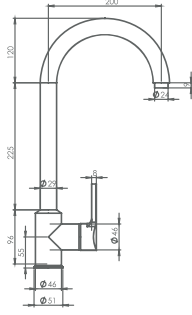

11-KE120 Kuğu Eviye Batarya

Ürün Özellikleri

lavella

- Su tasarrufu özel aeratör (Köpük akış, kireç kırıcı, debi değeri: 8lt/dk)
- Döner Borulu
- Batarya bağlantı dişleri 3/4"
- Eksantrik bağlantı dişleri 3/4"-1/2"
- İdeal çalışma basıncı 3-4 Bar
- Tesisatta oluşabilecek her türlü kirliliğin armatüre zararını önlemek için daire girişinde filtre kullanılması tavsiye edilir.