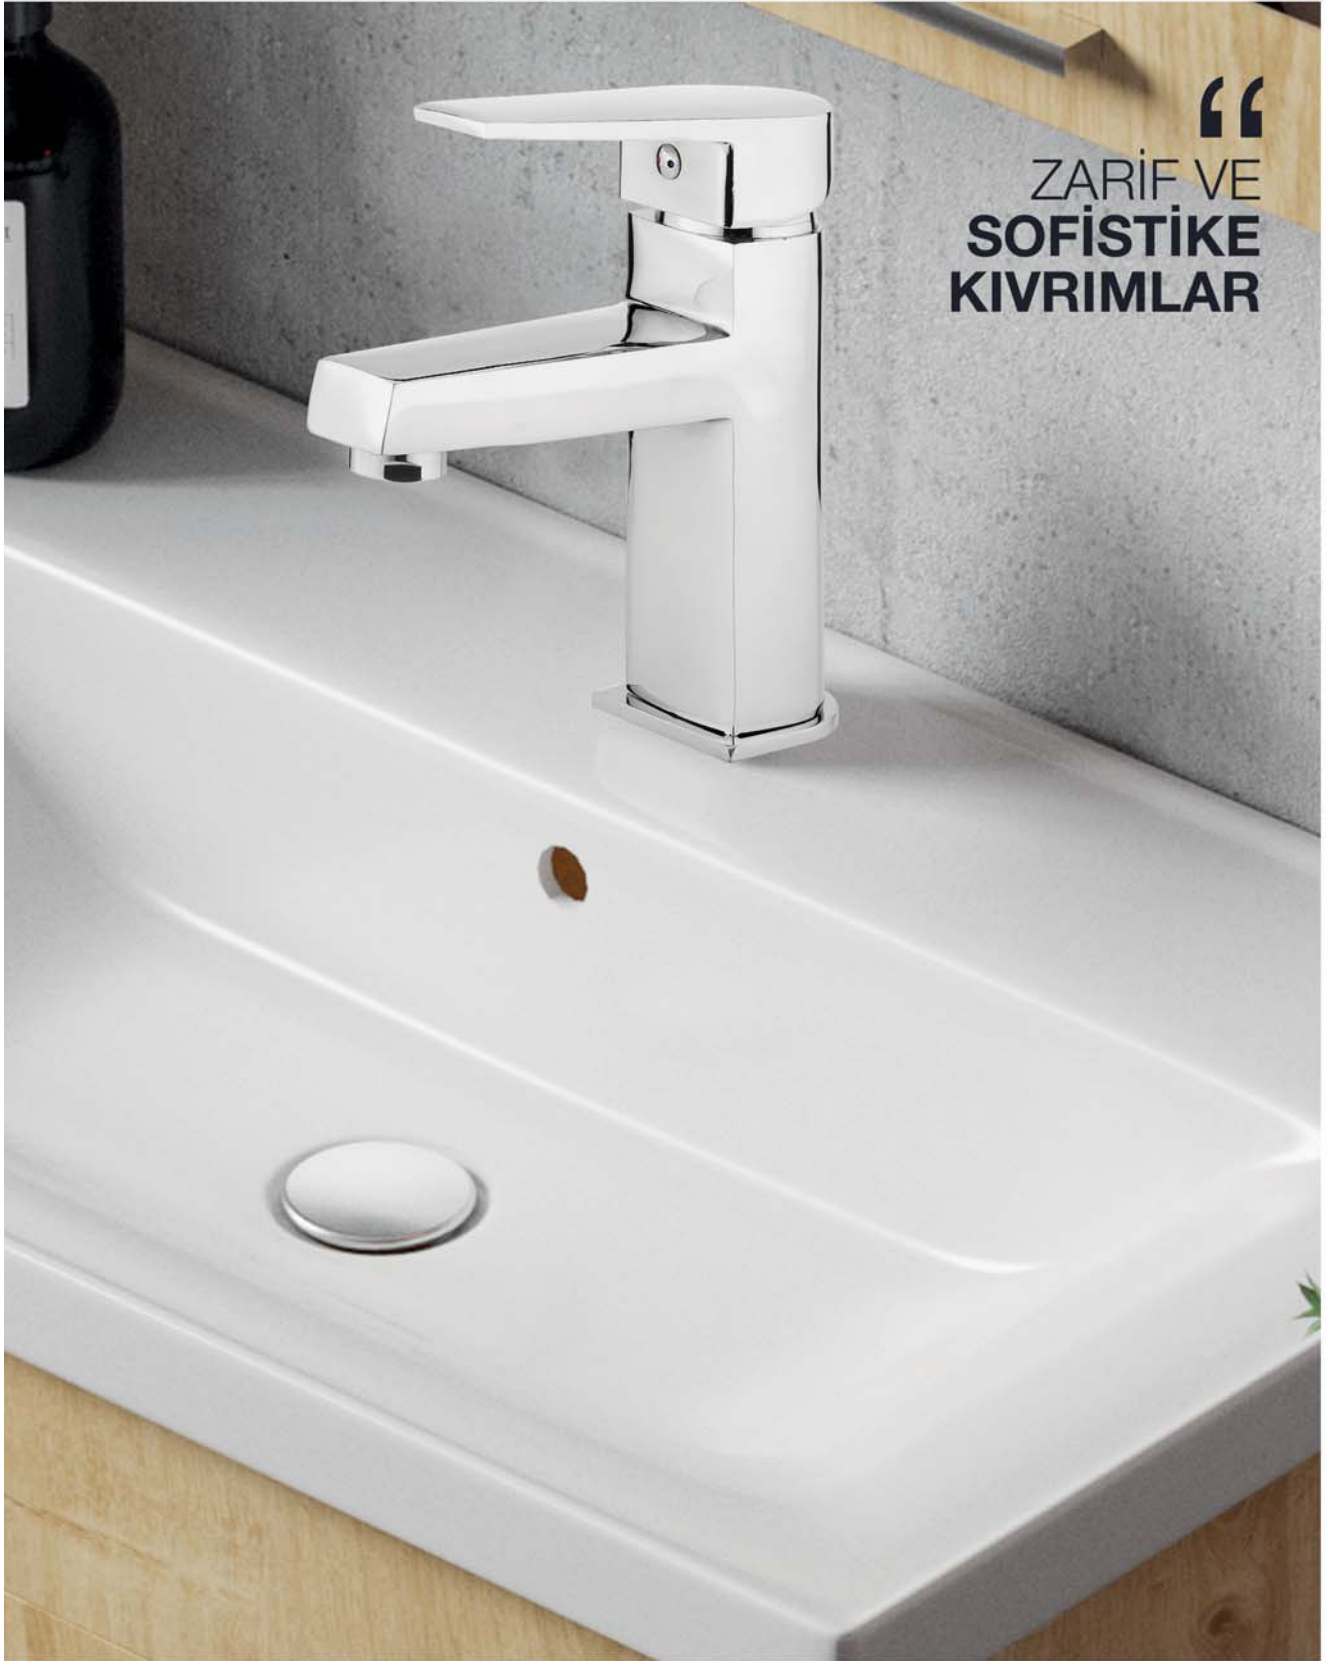

“
ZARIF VE
SOFİSTİKE
KIVRIMLAR