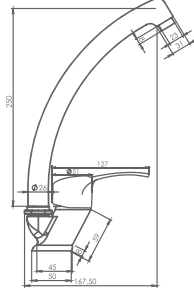

11-KE180 Kuğu Eviye Batarya

Ürün Özellikleri

lavella

- Su tasarrufu özel aeratör (Köpük akış, kireç kırıcı, debi değeri: 8lt/dk)
- Döner Borulu
- Batarya bağlantı dişleri 3/4"
- Eksantrik bağlantı dişleri 3/4"-1/2"
- İdeal çalışma basıncı 3-4 Bar
- Tesisatta oluşabilecek her türlü kirliliğin armatüre zararını önlemek için daire girişinde filtre kullanılması tavsiye edilir.