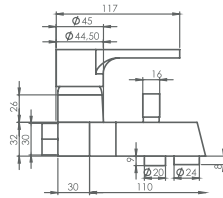

LE
C
C
O
G

Gocce

serisi

11-B140 Banyo Batarya

Ürün Özellikleri

lavella

- Su tasarrufu özel aeratör (Köpük akış, kireç kırıcı, debi değeri: 8lt/dk)
- Batarya bağlantı dişleri 3/4"
- Eksantrik bağlantı dişleri 3/4"-1/2"
- İdeal çalışma basıncı 3-4 Bar
- Tesisatta oluşabilecek her türlü kirliliğin armatüre zararını önlemek için daire girişinde filtre kullanılması tavsiye edilir.