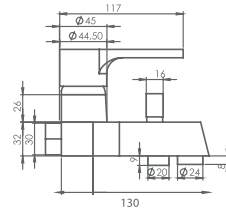

“
ZARIF VE
SOFİSTİKE
KIVRIMLAR

Aura

serisi

11-B340 Banyo Batarya

Ürün Özellikleri

lavella

- Su tasarrufu özel aeratör (Köpük akış, kireç kırıcı, debi değeri: 8lt/dk)
- Batarya bağlantı dişleri 3/4"
- Eksantrik bağlantı dişleri 3/4"-1/2"
- İdeal çalışma basıncı 3-4 Bar
- Tesisatta oluşabilecek her türlü kirliliğin armatüre zararını önlemek için daire girişinde filtre kullanılması tavsiye edilir.