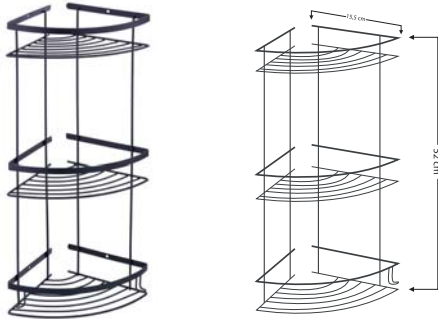

11-464318PS 3'lü Şampuanlık Siyah

Ürün Özellikleri

lavella

- Paslanmaz piriç kaplama
- 5 yıl garantili