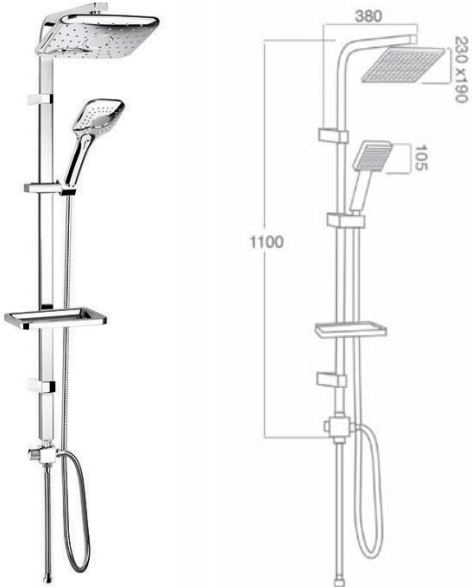

11-LVL008 Lavella Duş Seti

Ürün Özellikleri

lavella

Square Tower Duş Sistemi

- 3 fonksiyon tuşlu elduşu
- 230x190 mm kare tepe duşu
- 30x15 mm kare tower boru duş sistemi
- Krom kaplı büyük sabunluk
- 150+50 cm paslanmaz krom kaplı duş hortumu
- 3 yönlü yönlendirici