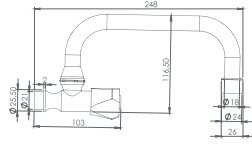

11-KDE300 Duvardan Tekli Batarya Klasik

Ürün Özellikleri

lavella

- Su tasarrufu özel aeratör (Köpük akış, kireç kırıcı, debi değeri: 8lt/dk)
- Döner Borulu
- Batarya bağlantı dişleri 3/4"
- Eksantrik bağlantı dişleri 3/4"-1/2"
- İdeal çalışma basıncı 3-4 Bar
- Tesisatta oluşabilecek her türlü kirliliğin armatüre zararını önlemek için daire girişinde filtre kullanılması tavsiye edilir.