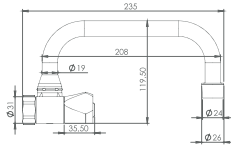

11-DE300 Dönerli Eviye Batarya Klasik

Ürün Özellikleri

lavella

- Su tasarrufu özel aeratör (Köpük akış, kireç kırıcı, debi değeri: 8lt/dk)
- Döner Borulu
- Batarya bağlantı dişleri 3/4"
- Eksantrik bağlantı dişleri 3/4"-1/2"
- İdeal çalışma basıncı 3-4 Bar
- Tesisatta oluşabilecek her türlü kirliliğin armatüre zararını önlemek için daire girişinde filtre kullanılması tavsiye edilir.