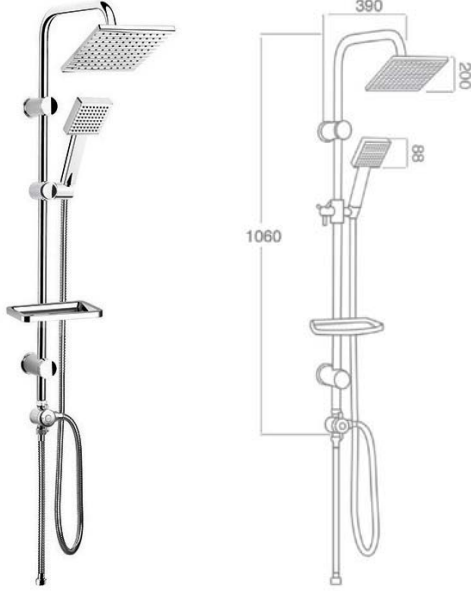

11-LVL007 Lavella Duş Seti

Ürün Özellikleri

lavella

Square Tower Duş Sistemi

- 3 fonksiyon tuşlu elduşu
- 265x175 mm dikdörtgen tepe duşu
- 30x15 mm kare tower boru duş sistemi
- Krom kaplı büyük sabunluk
- 150+50 cm paslanmaz krom kaplı duş hortumu
- 3 yönlü yönlendirici

11-LVL008 Lavella Duş Seti

Ürün Özellikleri

lavella

Square Tower Duş Sistemi

- 3 fonksiyon tuşlu elduşu
- 230x190 mm kare tepe duşu
- 30x15 mm kare tower boru duş sistemi
- Krom kaplı büyük sabunluk
- 150+50 cm paslanmaz krom kaplı duş hortumu
- 3 yönlü yönlendirici

11-LVL009 Lavella Duş Seti

Ürün Özellikleri

lavella

Tower Duş Sistemi

- Elduşu
- 200x200 mm kare tepe duşu
- Ø 22 mm tower boru duş sistemi
- Krom kaplı büyük sabunluk
- 150+50 cm paslanmaz krom kaplı duş hortumu
- 3 yönlü yönlendirici