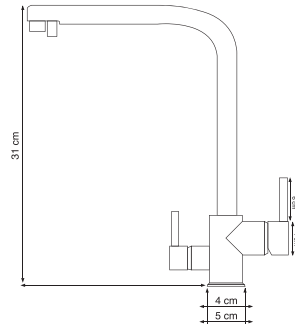

- Su tasarrufu özel aeratör (Köpük akış, kireç kırıcı.)
- Arıtma kontrolü 90° seramik salmastra
- Çift çıkışlı
- Döner piring borulu
- Batarya bağlantı dişleri 3/4"
- Eksantrik bağlantı dişleri 3/4"-1/2"
- İdeal çalışma basıncı 3-4 Bar
- Tesisatta oluşabilecek her türlü kirliliğin armatüre zararını önlemek için daire girişinde filtre kullanılması tavsiye edilir.