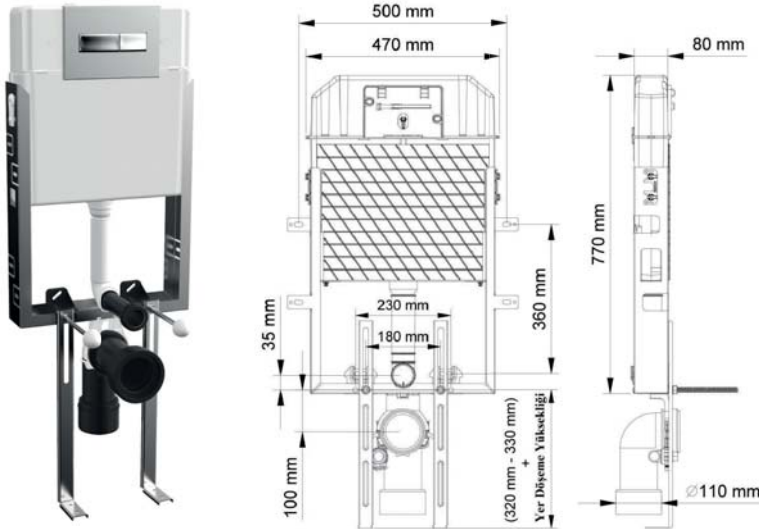

Gömme Rezervuar (Asma Klozete Uygun)

Ürün Özellikleri

lavella

11-0020-080

- EN 14055 CL 1-7 - NL I - VR II
- Su boşaltma hacmi 3/6 L
- Tuğla duvarlara uygundur.
- Rezervuar maksimum su hacmi 10 L
- Gövde kalınlığı 80 mm
- Mekanik iki kademeli boşaltma grubu
- Su giriş bağlantısı üstten G 1/2
- Flotör akustik sınıfı 1. sınıf (≤ 20 dB(A))
- Özel PP hammaddede ile darbe dayanımı yüksek gövde ve kapak
- Gövde öntü strafor ile terlemeyi önler.