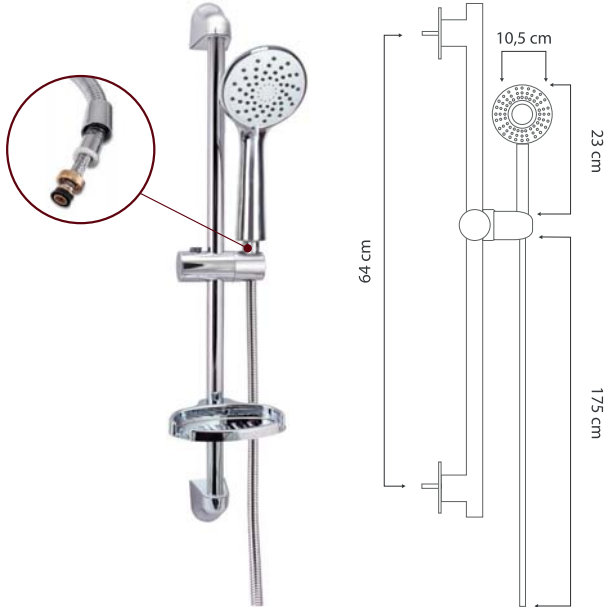

Ürün Özellikleri

lavella

- El tuşlu fonksiyon özelliği
- Ø 22 krom kaplı paslanmaz borulu sürgü sistemi
- 175 cm çelik örgü krom kaplı duş hortumu
- 360° dönerli spiral

11-LVS07 Sürgülü Duş Seti

Ürün Özellikleri

lavella

- 3 fonksiyonlu el duşu
- Ø 22 krom kaplı paslanmaz borulu sürgü sistemi
- 175 cm çelik örgü krom kaplı duş hortumu
- 360° dönerli spiral

11-LVS08 Sürgülü Duş Seti

Ürün Özellikleri

lavella

- 3 fonksiyonlu el duşu
- Ø 22 krom kaplı paslanmaz borulu sürgü sistemi
- 175 cm çelik örgü krom kaplı duş hortumu
- 360° dönerli spiral

11-LVM01 Mafsallı Duş Seti

Ürün Özellikleri

lavella

- El tuşlu fonksiyon özelliği
- Mafsallı duvar askı sistemi
- 175 cm çelik örgü krom kaplı duş hortumu
- 360° dönerli spiral

11-LVM02 Mafsallı Duş Seti

Ürün Özellikleri