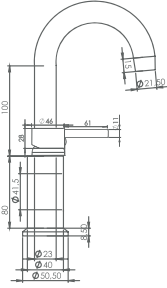

11-KL160 Kuğu Lavabo Batarya

Ürün Özellikleri

lavella

- Su tasarrufu özel aeratör (Köpük akış, kireç kırıcı, debi değeri: 8lt/dk)
- Döner Borulu
- Batarya bağlantı dişleri 3/4"
- Eksantrik bağlantı dişleri 3/4"-1/2"
- İdeal çalışma basıncı 3-4 Bar
- Tesisatta oluşabilecek her türlü kirliliğin armatüre zararını önlemek için daire girişinde filtre kullanılması tavsiye edilir.