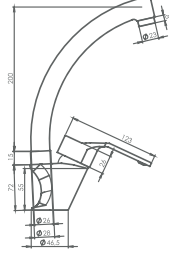

11-KL130 Kuğu Lavabo Batarya

Ürün Özellikleri

lavella

- Su tasarrufu özel aeratör (Köpük akış, kireç kırıcı, debi değeri: 8lt/dk)
- Döner Borulu
- Batarya bağlantı dişleri 3/4"
- Eksantrik bağlantı dişleri 3/4"-1/2"
- İdeal çalışma basıncı 3-4 Bar
- Tesisatta oluşabilecek her türlü kirliliğin armatüre zararını önlemek için daire girişinde filtre kullanılması tavsiye edilir.