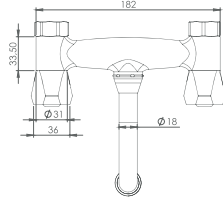

11-SL300 Sabit Lavabo Batarya Klasik

Ürün Özellikleri

lavella

- Su tasarrufu özel aeratör (Köpük akış, kireç kırıcı, debi değeri: 8lt/dk)
- Batarya bağlantı dişleri 3/4"
- Eksantrik bağlantı dişleri 3/4"-1/2"
- İdeal çalışma basıncı 3-4 Bar
- Tesisatta oluşabilecek her türlü kirliliğin armatüre zararını önlemek için daire girişinde filtre kullanılması tavsiye edilir.