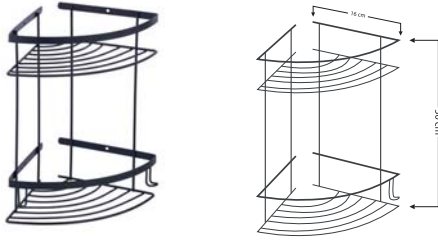

11-464218PS 2'li Şampuanlık Siyah

Ürün Özellikleri

lavella

- Paslanmaz piriç kaplama
- 5 yıl garantili