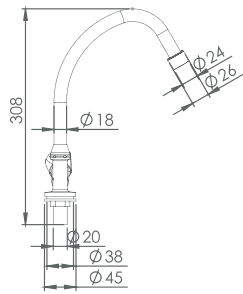

11-KTM300 Tekli Batarya Klasik

Ürün Özellikleri

lavella

- Su tasarrufu özel aeratör (Köpük akış, kireç kırıcı, debi değeri: 8lt/dk)
- Döner Borulu
- Batarya bağlantı dişleri 3/4"
- Eksantrik bağlantı dişleri 3/4"-1/2"
- İdeal çalışma basıncı 3-4 Bar
- Tesisatta oluşabilecek her türlü kirliliğin armatüre zararını önlemek için daire girişinde filtre kullanılması tavsiye edilir.