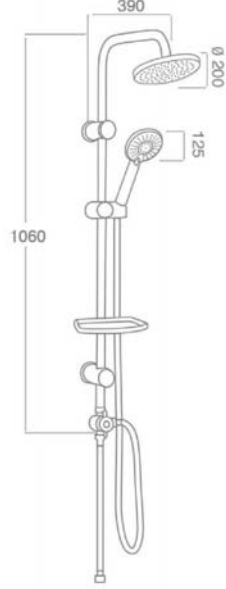

11-LVL016 Lavella Duş Seti

Ürün Özellikleri

lavella

Tower Duş Sistemi

- El duşu
- 200x200 mm kare tepe duşu
- Ø 22 mm tower boru duş sistemi
- Krom kaplı büyük sabunluk
- 150+50 cm paslanmaz krom kaplı duş hortumu
- 3 yönlü yönlendirici

11-LVL019 Lavella Duş Seti

Ürün Özellikleri

lavella

Tower Duş Sistemi

- 3 fonksiyon tuşlu el duşu
- Ø 220 mm yuvarlak tepe duşu
- Ø 22 mm tower boru duş sistemi
- San şeffaf büyük sabunluk
- 150+50 cm paslanmaz krom kaplı duş hortumu
- 3 yönlü yönlendirici

11-LVL020 Lavella Duş Seti

Ürün Özellikleri

lavella

Tower Duş Sistemi

- 3 fonksiyon tuşlu el duşu
- Ø 200 mm yuvarlak tepe duşu
- Ø 22 mm tower boru duş sistemi
- Beyaz büyük sabunluk
- 150+50 cm paslanmaz krom kaplı duş hortumu
- 3 yönlü yönlendirici