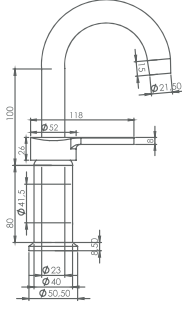

11-KL140 Kuğu Lavabo Batarya

Ürün Özellikleri

lavella

- Su tasarrufu özel aeratör (Köpük akış, kireç kırıcı, debi değeri: 8lt/dk)
- Döner Borulu
- Batarya bağlantı dişleri 3/4"
- Eksantrik bağlantı dişleri 3/4"-1/2"
- İdeal çalışma basıncı 3-4 Bar
- Tesisatta oluşabilecek her türlü kirliliğin armatüre zararını önlemek için daire girişinde filtre kullanılması tavsiye edilir.