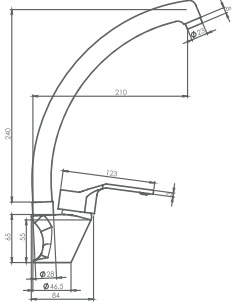

11-KE130 Kuğu Eviye Batarya

Ürün Özellikleri

lavella

- Su tasarrufu özel aeratör (Köpük akış, kireç kırıcı, debi değeri: 8lt/dk)
- Döner Borulu
- Batarya bağlantı dişleri 3/4"
- Eksantrik bağlantı dişleri 3/4"-1/2"
- İdeal çalışma basıncı 3-4 Bar
- Tesisatta oluşabilecek her türlü kirliliğin armatüre zararını önlemek için daire girişinde filtre kullanılması tavsiye edilir.