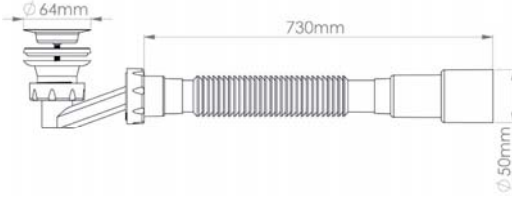

11-1210-080 • Körüklü Sifon

Duř Tropleni

Ürün Özellikleri

lavella

11-1622-080 • Duř Tropleni

Süzgeç Uzun Körüklü Sifon

Ürün Özellikleri

lavella