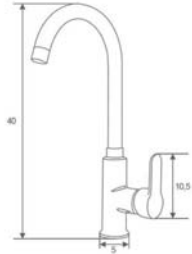

11-KE200 Eviye Batarya

Ürün Özellikleri

lavella

- Su tasarrufu özel aeratör (Köpük akış, kireç kırıcı, debi değeri: 8lt/dk)
- Döner Borulu
- Batarya bağlantı dişleri 3/4"
- Eksantrik bağlantı dişleri 3/4"-1/2"
- İdeal çalışma basıncı 3-4 Bar
- Tesisatta oluşabilecek her türlü kirliliğin armatüre zararını önlemek için daire girişinde filtre kullanılması tavsiye edilir.