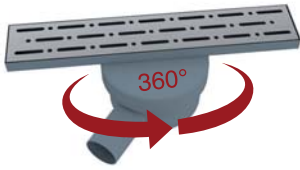

360° Döner Duş Kanalı

Ürün Özellikleri

lavetto

- **APLD3G** • Plastik çerçeveli paslanmaz ızgaralı 360° döner sifon, sulu ve susuz koku önleyici