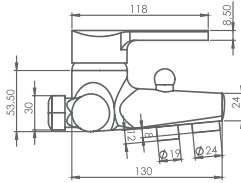

- Su tasarrufu özel aeratör (Köpük akış, kireç kırıcı, debi değeri: 8lt/dk)
- Batarya bağlantı dişleri 3/4"
- Eksantrik bağlantı dişleri 3/4"-1/2"
- İdeal çalışma basıncı 3-4 Bar
- Tesisatta oluşabilecek her türlü kirliliğin armatüre zararını önlemek için daire girişinde filtre kullanılması tavsiye edilir.