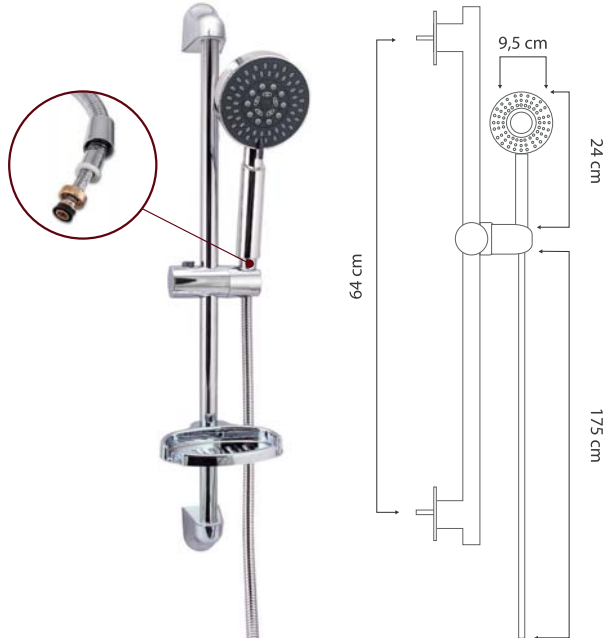

lavella

- El tuşlu fonksiyon özelliği
- Ø 22 krom kaplı paslanmaz borulu sürgü sistemi
- 175 cm çelik örgü krom kaplı duş hortumu
- 360° dönerli spiral

11-LVS04 Sürgülü Duş Seti

Ürün Özellikleri

lavella

- 3 fonksiyonlu el duşu
- Ø 22 krom kaplı paslanmaz borulu sürgü sistemi
- 175 cm çelik örgü krom kaplı duş hortumu
- 360° dönerli spiral