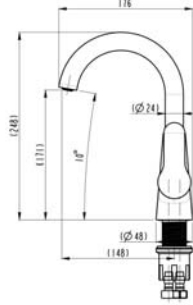

11-KLS330 Kuğu Lavabo Batarya Plus

Ürün Özellikleri

lavella