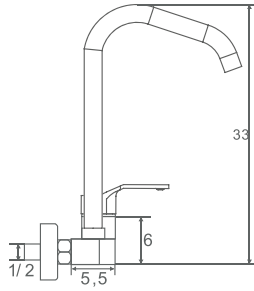

11-AE130 Aplike Eviye Batarya

Ürün Özellikleri

lavella

- Su tasarrufu özel aeratör (Köpük akış, kireç kırıcı, debi değeri: 8lt/dk)
- Döner Borulu
- Batarya bağlantı dişleri 3/4"
- Eksantrik bağlantı dişleri 3/4"-1/2"
- İdeal çalışma basıncı 3-4 Bar
- Tesisatta oluşabilecek her türlü kirliliğin armatüre zararını önlemek için daire girişinde filtre kullanılması tavsiye edilir.