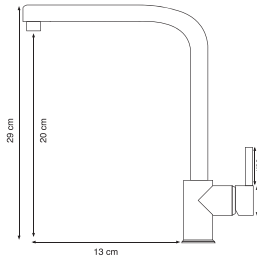

11-KE310 Kuğu Eviye Batarya

Ürün Özellikleri

lavella

- Su tasarrufu özel aeratör (Köpük akış, kireç kırıcı, debi değeri: 8lt/dk)
- Döner Borulu
- Batarya bağlantı dişleri 3/4"
- Eksantrik bağlantı dişleri 3/4"-1/2"
- İdeal çalışma basıncı 3-4 Bar
- Tesisatta oluşabilecek her türlü kirliliğin armatüre zararını önlemek için daire girişinde filtre kullanılması tavsiye edilir.