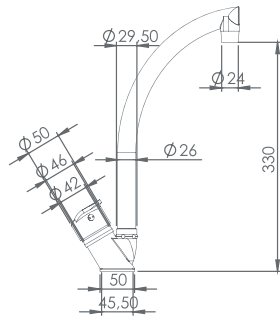

11-KE110 Kuğu Eviye Batarya

Ürün Özellikleri

lavella

- Su tasarrufu özel aeratör (Köpük akış, kireç kırıcı, debi değeri: 8lt/dk)
- Döner Borulu
- Batarya bağlantı dişleri 3/4"
- Eksantrik bağlantı dişleri 3/4"-1/2"
- İdeal çalışma basıncı 3-4 Bar
- Tesisatta oluşabilecek her türlü kirliliğin armatüre zararını önlemek için daire girişinde filtre kullanılması tavsiye edilir.