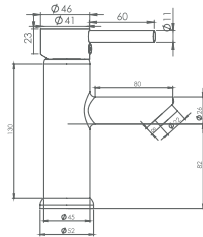

11-L160 Lavabo Batarya

Ürün Özellikleri

lavella

- Su tasarrufu özel aeratör (Köpük akış, kireç kırıcı, debi değeri: 8lt/dk)
- Batarya bağlantı dişleri 3/4"
- Eksantrik bağlantı dişleri 3/4"-1/2"
- İdeal çalışma basıncı 3-4 Bar
- Tesisatta oluşabilecek her türlü kirliliğin armatüre zararını önlemek için daire girişinde filtre kullanılması tavsiye edilir.