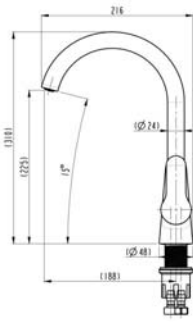

11-KES330 Kuğu Eviye Batarya Plus

Ürün Özellikleri

lavella

- Su tasarrufu özel aeratör (Köpük akış, kireç kırıcı, debi değeri: 8lt/dk)
- Döner Borulu
- Batarya bağlantı dişleri 3/4"
- Eksantrik bağlantı dişleri 3/4"-1/2"
- İdeal çalışma basıncı 3-4 Bar
- Tesisatta oluşabilecek her türlü kirliliğin armatüre zararını önlemek için daire girişinde filtre kullanılması tavsiye edilir.