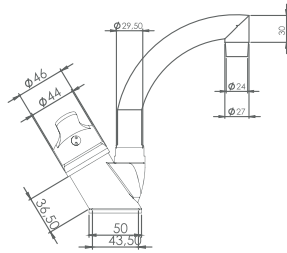

11-KL100 Kuğu Lavabo Batarya

Ürün Özellikleri

lavella

- Su tasarrufu özel aeratör (Köpük akış, kireç kırıcı, debi değeri: 8lt/dk)
- Döner Borulu
- Batarya bağlantı dişleri 3/4"
- Eksantrik bağlantı dişleri 3/4"-1/2"
- İdeal çalışma basıncı 3-4 Bar
- Tesisatta oluşabilecek her türlü kirliliğin armatüre zararını önlemek için daire girişinde filtre kullanılması tavsiye edilir.