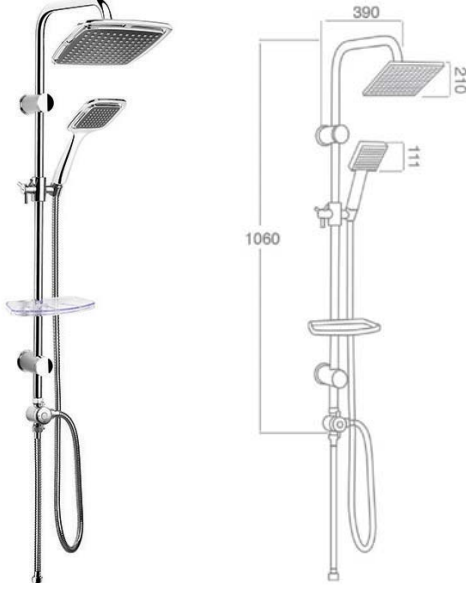

11-LVL020 Lavella Duş Seti

Ürün Özellikleri

lavella

Tower Duş Sistemi

- 3 fonksiyon tuşlu el duşu
- Ø 200 mm yuvarlak tepe duşu
- Ø 22 mm tower boru duş sistemi
- Beyaz büyük sabunluk
- 150+50 cm paslanmaz krom kaplı duş hortumu
- 3 yönlü yönlendirici

11-LVL023 Lavella Duş Seti

Ürün Özellikleri

lavella

Tower Duş Sistemi

- 3 fonksiyon tuşlu el duşu
- Ø 200 mm yuvarlak tepe duşu
- Ø 22 mm tower boru duş sistemi
- Krom kaplı sabunluk
- 150+50 cm paslanmaz krom kaplı duş hortumu
- 3 yönlü yönlendirici

11-LVL025 Lavella Duş Seti

Ürün Özellikleri

lavella

Tower Duş Sistemi

- El duşu
- 210x210 mm kare tepe duşu
- Ø 22 mm tower boru duş sistemi
- San şeffaf sabunluk
- 150+50 cm paslanmaz krom kaplı duş hortumu
- 3 yönlü yönlendirici