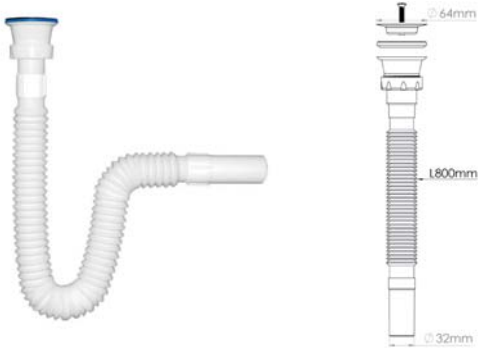

Sifon ve Süzgeç serisi

Körüklü Çelik Telli Kada

Ürün Özellikleri

lavella

11-0275-080 • 50 cm Körüklü Çelik Telli Kada

Körüklü Sifon

Ürün Özellikleri

lavella