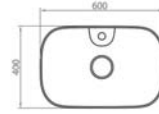

Pure Class serisi

Renk Seçenekleri/Colors

1626011 Pure Class Lavabo

60 cm

lavella

- 600 mm 400 mm x 130 mm
- 0,031 m³
- 11 kg (+-%5)
- 32 pieces for pallet - Adet/Palet

1627011 Pure Class Lavabo

70 cm