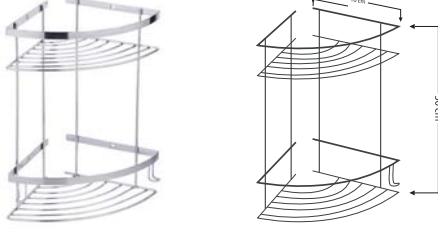

- Paslanmaz pirinç kaplama
- 5 yıl garantili

11-4640PS Tekli Şampuanlık Siyah

Ürün Özellikleri

lavella

- Paslanmaz pirinç kaplama
- 5 yıl garantili

11-464119 2'li Şampuanlık Krom

Ürün Özellikleri

lavella