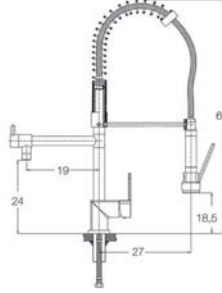

11-ENDF200 Endüstriyel Fonksiyonlu Eviye Batarya

Ürün Özellikleri

lavella