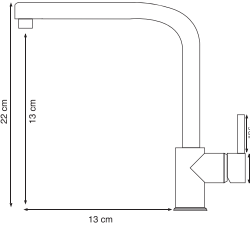

11-KL310 Kuğu Lavabo Batarya

Ürün Özellikleri

lavella

- Su tasarrufu özel aeratör (Köpük akış, kireç kırıcı, debi değeri: 8lt/dk)
- Döner Borulu
- Batarya bağlantı dişleri 3/4"
- Eksantrik bağlantı dişleri 3/4"-1/2"
- İdeal çalışma basıncı 3-4 Bar
- Tesisatta oluşabilecek her türlü kirliliğin armatüre zararını önlemek için daire girişinde filtre kullanılması tavsiye edilir.