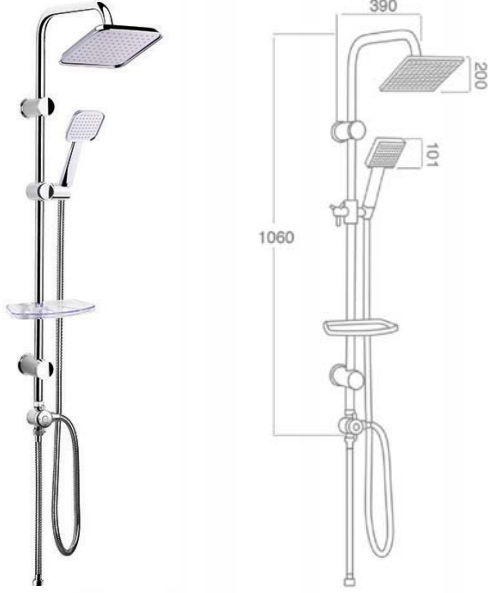

11-LVL025 Lavella Duş Seti

Ürün Özellikleri

lavella

Tower Duş Sistemi

- El duşu
- 210x210 mm kare tepe duşu
- Ø 22 mm tower boru duş sistemi
- San şeffaf sabunluk
- 150+50 cm paslanmaz krom kaplı duş hortumu
- 3 yönlü yönlendirici

11-LVL026 Lavella Duş Seti

Ürün Özellikleri

lavella

Tower Duş Sistemi

- El duşu
- Ø 235 mm yuvarlak tepe duşu
- Ø 22 mm tower boru duş sistemi
- San şeffaf sabunluk
- 150+50 cm paslanmaz krom kaplı duş hortumu
- 3 yönlü yönlendirici

11-LVL027 Lavella Duş Seti

Ürün Özellikleri

lavella

Tower Duş Sistemi

- El duşu
- 200x200 mm kare tepe duşu
- Ø 22 mm tower boru duş sistemi
- San şeffaf sabunluk
- 150+50 cm paslanmaz krom kaplı duş hortumu
- 3 yönlü yönlendirici