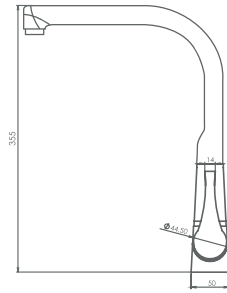

11-KE190 Kuğu Eviye Batarya

Ürün Özellikleri

lavella

- Su tasarrufu özel aeratör (Köpük akış, kireç kırıcı, debi değeri: 8lt/dk)
- Döner Borulu
- Batarya bağlantı dişleri 3/4"
- Eksantrik bağlantı dişleri 3/4"-1/2"
- İdeal çalışma basıncı 3-4 Bar
- Tesisatta oluşabilecek her türlü kirliliğin armatüre zararını önlemek için daire girişinde filtre kullanılması tavsiye edilir.