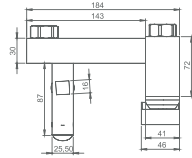

11-B150 Banyo Batarya

Ürün Özellikleri

lavella

- Su tasarrufu özel aeratör (Köpük akış, kireç kırıcı, debi değeri: 8lt/dk)
- Batarya bağlantı dişleri 3/4"
- Eksantrik bağlantı dişleri 3/4"-1/2"
- İdeal çalışma basıncı 3-4 Bar
- Tesisatta oluşabilecek her türlü kirliliğin armatüre zararını önlemek için daire girişinde filtre kullanılması tavsiye edilir.