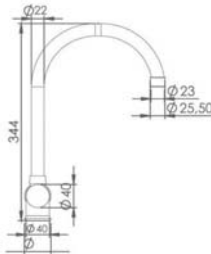

11-KE210 Kuğu Eviye Batarya

Ürün Özellikleri

lovello

- Su tasarrufu özel aeratör (Köpük akış, kireç kırıcı, debi değeri: 8lt/dk)
- Döner Borulu
- Batarya bağlantı dişleri 3/4"
- Eksantrik bağlantı dişleri 3/4"-1/2"
- İdeal çalışma basıncı 3-4 Bar
- Tesisatta oluşabilecek her türlü kirliliğin armatüre zararını önlemek için daire girişinde filtre kullanılması tavsiye edilir.