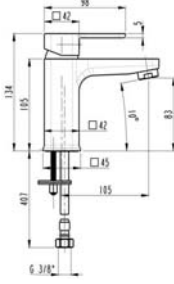

11-LA320 Lavabo Batarya Plus

Ürün Özellikleri

lavella

- Su tasarrufu özel aeratör (Köpük akış, kireç kırıcı, debi değeri: 8lt/dk)
- Batarya bağlantı dişleri 3/4"
- Eksantrik bağlantı dişleri 3/4"-1/2"
- İdeal çalışma basıncı 3-4 Bar
- Tesisatta oluşabilecek her türlü kirliliğin armatüre zararını önlemek için daire girişinde filtre kullanılması tavsiye edilir.