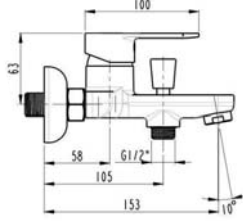

11-BA330 Banyo Batarya

Ürün Özellikleri

lavella