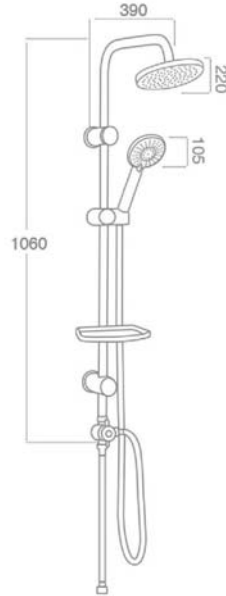

11-LVL019 Lavella Duş Seti

Ürün Özellikleri

lavella

Tower Duş Sistemi

- 3 fonksiyon tuşlu el duşu
- Ø 220 mm yuvarlak tepe duşu
- Ø 22 mm tower boru duş sistemi
- San şeffaf büyük sabunluk
- 150+50 cm paslanmaz krom kaplı duş hortumu
- 3 yönlü yönlendirici

11-LVL020 Lavella Duş Seti

Ürün Özellikleri

lavella

Tower Duş Sistemi

- 3 fonksiyon tuşlu el duşu
- Ø 200 mm yuvarlak tepe duşu
- Ø 22 mm tower boru duş sistemi
- Beyaz büyük sabunluk
- 150+50 cm paslanmaz krom kaplı duş hortumu
- 3 yönlü yönlendirici

11-LVL023 Lavella Duş Seti

Ürün Özellikleri

lavella

Tower Duş Sistemi

- 3 fonksiyon tuşlu el duşu
- Ø 200 mm yuvarlak tepe duşu
- Ø 22 mm tower boru duş sistemi
- Krom kaplı sabunluk
- 150+50 cm paslanmaz krom kaplı duş hortumu
- 3 yönlü yönlendirici