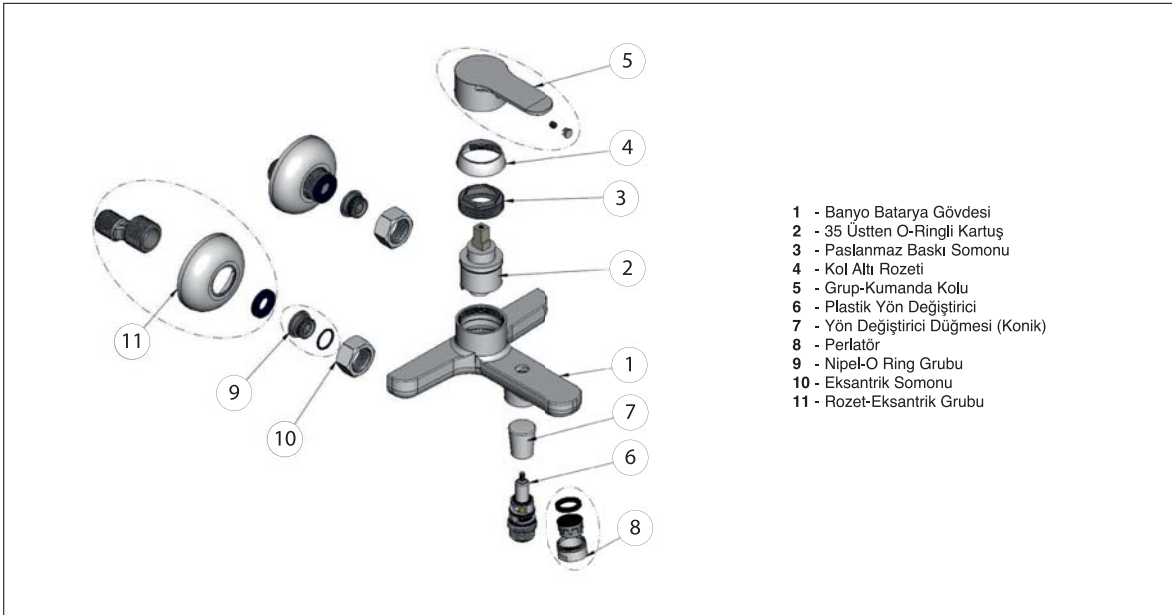

11-BA330 Banyo Batarya

Ürün Özellikleri

lavella

- Su tasarrufu özel aeratör (Köpük akış, kireç kırıcı, debi değeri: 8lt/dk)
- Batarya bağlantı dişleri 3/4"
- Eksantrik bağlantı dişleri 3/4"-1/2"
- İdeal çalışma basıncı 3-4 Bar
- Tesisatta oluşabilecek her türlü kirliliğin armatüre zararını önlemek için daire girişinde filtre kullanılması tavsiye edilir.

11-LA330 Lavabo Batarya

Ürün Özellikleri

lavella

- Su tasarrufu özel aeratör (Köpük akış, kireç kırıcı, debi değeri: 8lt/dk)
- Batarya bağlantı dişleri 3/4"
- Eksantrik bağlantı dişleri 3/4"-1/2"
- İdeal çalışma basıncı 3-4 Bar
- Tesisatta oluşabilecek her türlü kirliliğin armatüre zararını önlemek için daire girişinde filtre kullanılması tavsiye edilir.